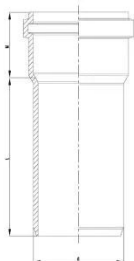

GF Silenta biała rura z jednym kielichem S16/S20 32x1000mm**1184622**

- Kolor biały, budowa jednowarstwowa, materiał PP, zgodnie z PN-EN 1451.

**O produkcie GF Silenta biała rura z jednym kielichem S16/S20****Podanie**

32

Długość jednostki przedmiotu

1000

Masa jednostkowa przedmiotu

0,206

Szerokość jednostki elementu

32

Item_UOM

Szerokość opakowania PL1

70

Measurements

Z Pomiar d

32

Pomiar Z m

45

Dokumenty techniczne