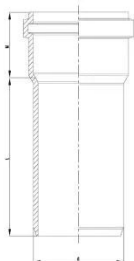

GF Silenta biała rura z jednym kielichem S16/S20 32x2000mm**1184623**

- Kolor biały, budowa jednowarstwowa, materiał PP, zgodnie z PN-EN 1451.

**O produkcie GF Silenta biała rura z jednym kielichem S16/S20****Podanie**

32

Długość jednostki przedmiotu

2000

Masa jednostkowa przedmiotu

0,41

Szerokość jednostki elementu

32

Item_UOM

Szerokość opakowania PL1

70

Measurements

Z Pomiar d

32

Pomiar Z m

45

Dokumenty techniczne