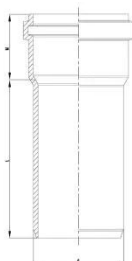

**GF Silenta biała rura z jednym kielichem S16/S20 40x1000mm****1184625**

- Kolor biały, budowa jednowarstwowa, materiał PP, zgodnie z PN-EN 1451.

**O produkcie GF Silenta biała rura z jednym kielichem S16/S20****Podanie**

Item no VVS 186021400

**Wymiary**

Wysokość jednostki przedmiotu 40

Długość jednostki przedmiotu 1000

Masa jednostkowa przedmiotu 0,264

Szerokość jednostki elementu 40

Item\_UOM szt.

**Packaging**

Opakowanie GTIN PL1 06414900085533

Wysokość opakowania PL1 225

Długość opakowania PL1 1000

Ilość w opakowaniu PL1 10

Rodzaj opakowania PL1 Piece

Opakowanie Objętość PL1 0,02025

Waga opakowania PL1 2,64

Szerokość opakowania PL1 90