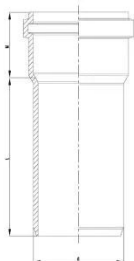

**GF Silenta biała rura z jednym kielichem S16/S20 50x250mm****1184626**

- Kolor biały, budowa jednowarstwowa, materiał PP, zgodnie z PN-EN 1451.

**O produkcie GF Silenta biała rura z jednym kielichem S16/S20****Podanie**

Item no VVS 186022325

**Wymiary**

Wysokość jednostki przedmiotu 50

Długość jednostki przedmiotu 250

Masa jednostkowa przedmiotu 0,114

Szerokość jednostki elementu 50

Item\_UOM szt.

**Packaging**