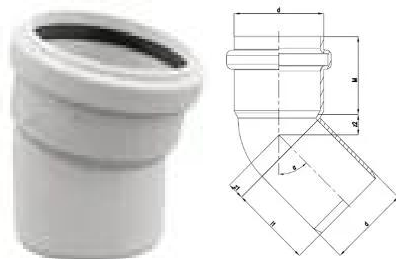

GF HT-PP białe kolano 15deg 32mm

1184633

- Kolor biały, budowa jednowarstwowa, materiał PP, zgodnie z PN-EN 1451.

O produkcie GF HT-PP białe kolano 15deg

Podanie

- Budynki biurowe i sale konferencyjne
- szkoły, biblioteki, szpitale, hotele oraz budynki mieszkalne
- wszystkie podziemne systemy kanalizacyjne między budynkiem a głównym rurociągiem
- zrównoważone budownictwo / zielone budynki
- tereny przemysłowe (użytkowanie krótko- i długoterminowe)

Item no GF

4900103200121

Item no GTIN

06414900085038

Item no VVS

186174332

Wymiary

Wysokość jednostki przedmiotu

90

Długość jednostki przedmiotu

45

Masa jednostkowa przedmiotu

0,015

Szerokość jednostki elementu

45

Item_UOM

szt.

Measurements

Średnica zewnętrzna_do

16

Z Pomiar ALFA

15

Z Pomiar d

32