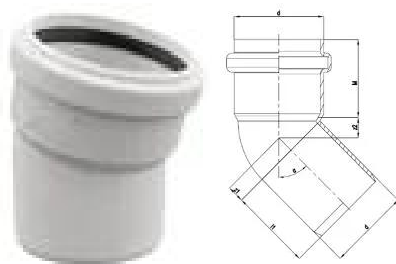

GF HT-PP białe kolano 15deg 32mm

1184633

Status

Item Available From date

2026-02-01

Product code

Item no EAN

6414900085038

Item no GF

4900103200121

Item no GTIN

06414900085038

Item no VVS

186174332

Wymiary

Wysokość jednostki przedmiotu

90

Długość jednostki przedmiotu

45

Masa jednostkowa przedmiotu

0,015

Szerokość jednostki elementu

45

Item_UOM

szt.

Measurements

Średnica zewnętrzna_do

16

Z Pomiar ALFA

15

Z Pomiar d

32

Z Pomiar d1

16,2

Z Pomiar d2

19,9

Z Pomiar np

1,8

Z Pomiar f

4,6

Z Measurement L1

43

Pomiar Z m

41,6

z1

2,1

Z2

4,6

Packaging

Opakowanie GTIN PL1

06414900085618

Wysokość opakowania PL1

400