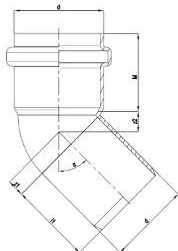

## GF HT-PP białe kolano 30deg 40mm

**1184635**

- Kolor biały, budowa jednowarstwowa, materiał PP, zgodnie z PN-EN 1451.

Item no VVS 186164340

**Wymiary**

Wysokość jednostki przedmiotu 90

Długość jednostki przedmiotu 55

Masa jednostkowa przedmiotu 0,041

Szerokość jednostki elementu 75

Item\_UOM szt.

**Measurements**

Średnica zewnętrzna\_do 20

Z Pomiar ALFA 30

Z Pomiar d 40

Z Pomiar d1 20,2

Z Pomiar d2 24,8

Z Pomiar np 1,8

Z Pomiar f 9,87

Z Measurement L1 45

Pomiar Z m 50,2

z1 5,4

z2 8,1

**Packaging**

Opakowanie GTIN PL1 06414900085632

Wysokość opakowania PL1 400

Długość opakowania PL1	800
Ilość w opakowaniu PL1	500
Rodzaj opakowania PL1	Base_Box
Opakowanie Objętość PL1	0,192
Waga opakowania PL1	22,06
Szerokość opakowania PL1	600