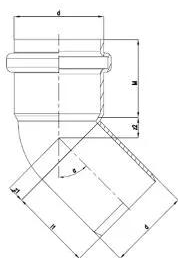

GF HT-PP białe kolano 30deg 50mm

1184636

Status

Item Available From date 2026-02-01

Product code

Item no EAN 6414900085069

Item no GF 4900105000221

Item no GTIN 06414900085069

Item no VVS 186164350

Wymiary

Wysokość jednostki przedmiotu 136

Długość jednostki przedmiotu 77

Masa jednostkowa przedmiotu 0,055

Szerokość jednostki elementu 92

Item_UOM szt.

Measurements

Średnica zewnętrzna_do 25

Z Pomiar ALFA 30

Z Pomiar d 50

Z Pomiar d1 25,25

Z Pomiar d2 29,95

Z Pomiar np 2

Z Pomiar f 8

Z Measurement L1 50

Pomiar Z m 47,2

z1 6,7

z2 8,9

Packaging

Opakowanie GTIN PL1 06414900085649

Wysokość opakowania PL1 400