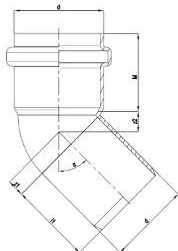

## GF HT-PP białe kolano 30deg 50mm

**1184636**

- Kolor biały, budowa jednowarstwowa, materiał PP, zgodnie z PN-EN 1451.

Item no VVS 186164350

**Wymiary**

Wysokość jednostki przedmiotu 136

Długość jednostki przedmiotu 77

Masa jednostkowa przedmiotu 0,055

Szerokość jednostki elementu 92

Item\_UOM szt.

**Measurements**

Średnica zewnętrzna\_do 25

Z Pomiar ALFA 30

Z Pomiar d 50

Z Pomiar d1 25,25

Z Pomiar d2 29,95

Z Pomiar np 2

Z Pomiar f 8

Z Measurement L1 50

Pomiar Z m 47,2

z1 6,7

z2 8,9

**Packaging**

Opakowanie GTIN PL1 06414900085649

Wysokość opakowania PL1 400

Długość opakowania PL1	800
Ilość w opakowaniu PL1	300
Rodzaj opakowania PL1	Base_Box
Opakowanie Objętość PL1	0,192
Waga opakowania PL1	18,06
Szerokość opakowania PL1	600