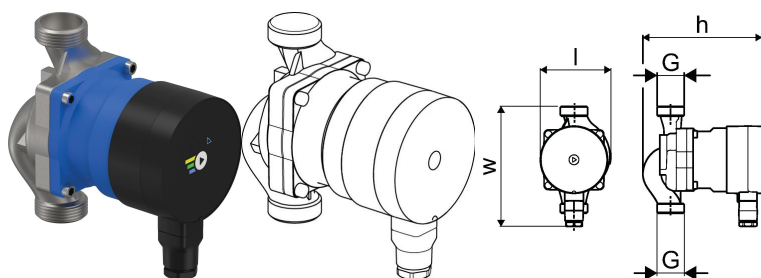

Uponor Combi Port Gen Pompa obiegowa IMP SAN MINI PWM 15/80-130

1184754

No about information

Uponor Combi Port Gen Pompa obiegowa IMP SAN MINI PWM 15/80-130

1184754

Status

Item Available From date

2025-08-01

Product code

Item no EAN

6414900086127

Item no GTIN

06414900086127

Wymiary

Wysokość jednostki przedmiotu

145

Długość jednostki przedmiotu

146

Masa jednostkowa przedmiotu

1,6

Szerokość jednostki elementu

86

Item_UOM

szt.