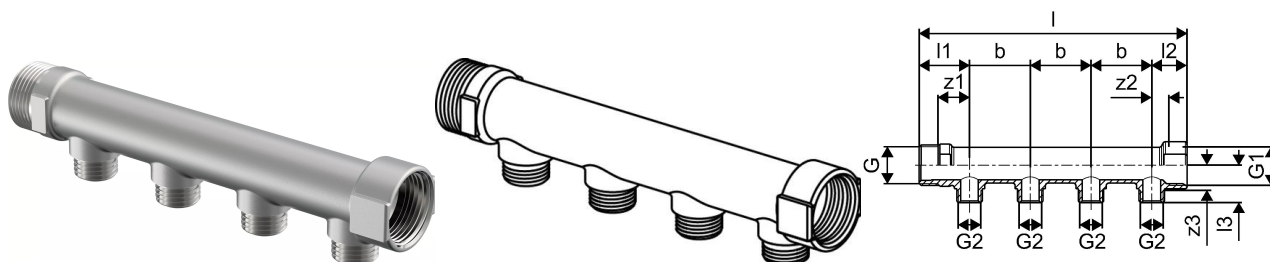

Uponor Uni-C coletor macho/fêmea S 1"MT/FT 4x1/2"MT

1014109

- Fabricado em latão estanhado.
- Ligação 1" para rosca macho ou fêmea.
- Saídas roscadas de 1/2" para adaptador de compressão Uponor Uni-C.

No about information

Uponor Uni-C coletor macho/fêmea S 1"MT/FT 4x1/2"MT

1014109

Dados técnicos

Item no EAN	4021598701090
Item no GTIN	04021598701090
Item no VVS	045466004
Unidade de medida	pce
Rosca_cilíndrica_G2	1/2 inch
Comprimento (l)	220 mm
Comprimento (l1)	42 mm
Comprimento (l2)	29 mm
Comprimento (l3)	31 mm
Z-valor b	50 mm
z2	14 mm
z3	21 mm
Quantidade de embalagens 1	1
Quantidade de embalagens 4	679
Packaging GTIN PL1	06414905258703
Packaging GTIN PL4	06414905258727
Item Unit Length	220
Item Unit Height	38 mm
Item Unit Weight	0,596 mm
Item Unit Width	50 mm