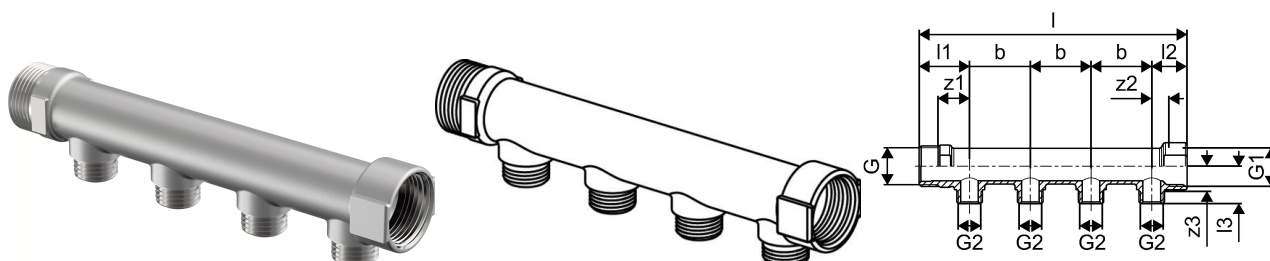

Uponor Uni-C coletor macho/fêmea S 1"MT/FT 4x1/2"MT

1014109

- Fabricado em latão estanhado.
- Ligação 1" para rosca macho ou fêmea.
- Saídas roscadas de 1/2" para adaptador de compressão Uponor Uni-C.

No about information

Uponor Uni-C coletor macho/fêmea S 1"MT/FT 4x1/2"MT

1014109

Dados técnicos

Item no EAN	4021598701090
Item no GTIN	04021598701090
Item no VVS	045466004
Unidade de medida	pce
Rosca_cilíndrica_G2	1/2 inch
Comprimento (l)	220 mm
Comprimento (l1)	42 mm
Comprimento (l2)	29 mm
Comprimento (l3)	31 mm
Z-valor b	50 mm
z2	14 mm
z3	21 mm
Quantidade de embalagens 1	1
Quantidade de embalagens 4	679
Packaging GTIN PL1	06414905258703
Packaging GTIN PL4	06414905258727
Item Unit Length	220
Item Unit Height	38 mm
Item Unit Weight	0,596 mm
Item Unit Width	50 mm