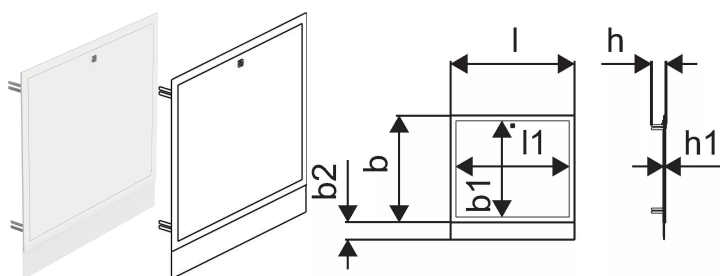

Uponor Vario porta e moldura IW S 550x730mm

1093528

- Caixilho e porta para instalação em caixa de coletores IW.
- Altura regulável.
- Material: aço, com revestimento branco (RAL 9010).
- Porta bloqueável.

No about information

Uponor Vario porta e moldura IW S 550x730mm

1093528

Product code

Item no EAN	6414905230174
Item no GF	35001093528
Item no GTIN	06414905230174

Dimensões

Altura da unidade do item	758
Comprimento da unidade do item	605
Peso unitário do item	3,7
Largura da unidade do item	36
Item_UOM	pce

Measurements

LENGTH_L	605
Comprimento (l1)	538,6
Medição Z b	650
Medição Z b1	572
Medição Z b2	108
Medição Z h	101,8
Medição Z h1	15,8

Packaging

Embalagem GTIN PL1	06414905441808
Embalagem GTIN PL2	06414900386456
Embalagem GTIN PL4	06414905664153
Altura da embalagem PL1	790
Altura da embalagem PL2	800
Altura da embalagem PL4	1760
Comprimento da embalagem PL1	50
Comprimento da embalagem PL2	315
Comprimento da embalagem PL4	1200