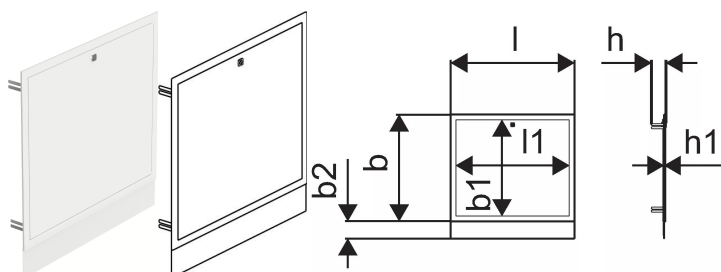

Uponor Vario porta e moldura IW S 550x730mm

1093528

- Caixilho e porta para instalação em caixa de coletores IW.
- Altura regulável.
- Material: aço, com revestimento branco (RAL 9010).
- Porta bloqueável.

No about information

Uponor Vario porta e moldura IW S 550x730mm

1093528

Product code

Item no EAN	6414905230174
Item no GF	35001093528
Item no GTIN	06414905230174

Dimensões

Altura da unidade do item	758
Comprimento da unidade do item	605
Peso unitário do item	3,7
Largura da unidade do item	36
Item_UOM	pce

Measurements

LENGTH_L	605
Comprimento (l1)	538,6
Medição Z b	650
Medição Z b1	572
Medição Z b2	108
Medição Z h	101,8
Medição Z h1	15,8

Packaging

Embalagem GTIN PL1	06414905441808
Embalagem GTIN PL2	06414900386456
Embalagem GTIN PL4	06414905664153
Altura da embalagem PL1	790
Altura da embalagem PL2	800
Altura da embalagem PL4	1760
Comprimento da embalagem PL1	50
Comprimento da embalagem PL2	315
Comprimento da embalagem PL4	1200