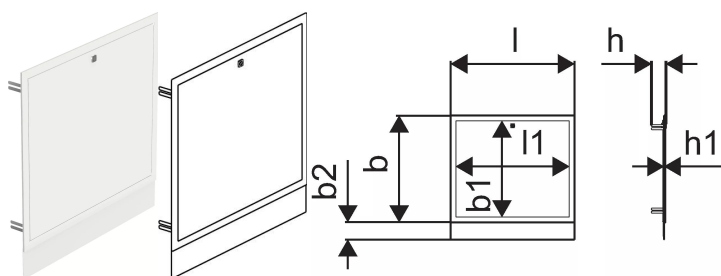

Uponor Vario porta e moldura IW S 850x730mm

1093542

- Caixilho e porta para instalação em caixa de coletores IW.
- Altura regulável.
- Material: aço, com revestimento branco (RAL 9010).
- Porta bloqueável.

No about information

Uponor Vario porta e moldura IW S 850x730mm

1093542

Dados técnicos

Item no EAN	6414905230198
Item no GTIN	06414905230198
Unidade de medida	pce
Comprimento (l)	905 mm
Comprimento (l1)	839 mm
Z-valor b	650 mm
Z-valor b1	572 mm
Z-valor b2	108 mm
Z-valor h	102 mm
Z-valor h1	16 mm
Quantidade de embalagens 1	1
Quantidade de embalagens 4	5
Quantidade de embalagens 4	25
Packaging GTIN PL1	06414905441822
Packaging GTIN PL2	06414900386470
Packaging GTIN PL4	06414905664177
Item Unit Height	758 mm
Item Unit Weight	5,505 kg
Item Unit Width	36 mm