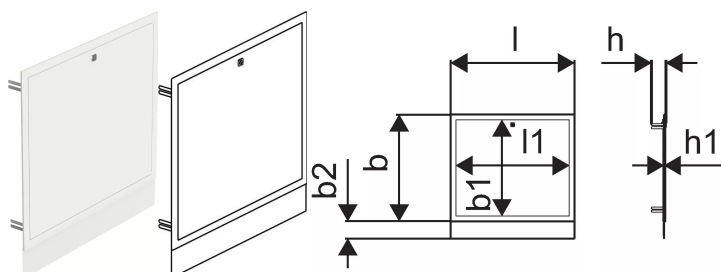

Uponor Vario porta e moldura IW S 850x730mm

1093542

- Caixilho e porta para instalação em caixa de coletores IW.
- Altura regulável.
- Material: aço, com revestimento branco (RAL 9010).
- Porta bloqueável.

No about information

Uponor Vario porta e moldura IW S 850x730mm

1093542

Dados técnicos

Item no EAN	6414905230198
Item no GTIN	06414905230198
Unidade de medida	pce
Comprimento (l)	905 mm
Comprimento (l1)	839 mm
Z-valor b	650 mm
Z-valor b1	572 mm
Z-valor b2	108 mm
Z-valor h	102 mm
Z-valor h1	16 mm
Quantidade de embalagens 1	1
Quantidade de embalagens 4	5
Quantidade de embalagens 4	25
Packaging GTIN PL1	06414905441822
Packaging GTIN PL2	06414900386470
Packaging GTIN PL4	06414905664177
Item Unit Height	758 mm
Item Unit Weight	5,505 kg
Item Unit Width	36 mm