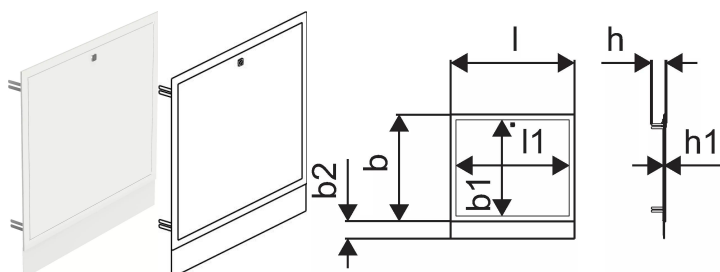

## Uponor Vario porta e moldura IW S 1150x730mm

**1093544**

- Caixilho e porta para instalação em caixa de coletores IW.
- Altura regulável.
- Material: aço, com revestimento branco (RAL 9010).
- Porta bloqueável.

## Uponor Vario porta e moldura IW S 1150x730mm

1093544

### Dimensões

Altura da unidade do item	758
Comprimento da unidade do item	1205
Peso unitário do item	7,245
Largura da unidade do item	36
Item_UOM	pce

### Measurements

LENGTH_L	1205
Comprimento (l1)	1138,6
Medição Z b	650
Medição Z b1	572
Medição Z b2	108
Medição Z h	101,8
Medição Z h1	15,8