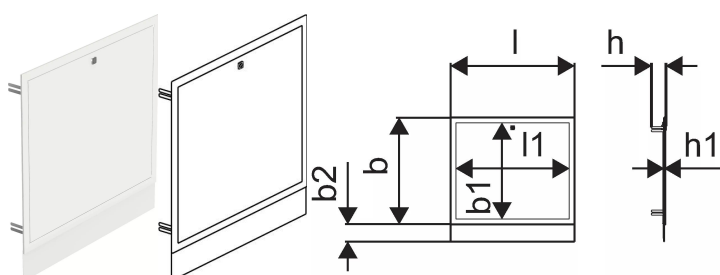

Uponor Vario porta e moldura IW S 1300x730mm

1093546

- Caixilho e porta para instalação em caixa de coletores IW.
- Altura regulável.
- Material: aço, com revestimento branco (RAL 9010).
- Porta bloqueável.

No about information

Uponor Vario porta e moldura IW S 1300x730mm

1093546

Product code

Item no EAN	6414905230266
Item no GF	35001093546
Item no GTIN	06414905230266

Dimensões

Altura da unidade do item	758
Comprimento da unidade do item	1355
Peso unitário do item	8,03
Largura da unidade do item	36
Item_UOM	pce

Measurements

LENGTH_L	1355
Comprimento (l1)	1288,6
Medição Z b	650
Medição Z b1	572
Medição Z b2	108
Medição Z h	101,8
Medição Z h1	15,8

Status

MTO (longer delivery times)	Item disponível a pedido, prazo mínimo de entrega 2 semanas
-----------------------------	---