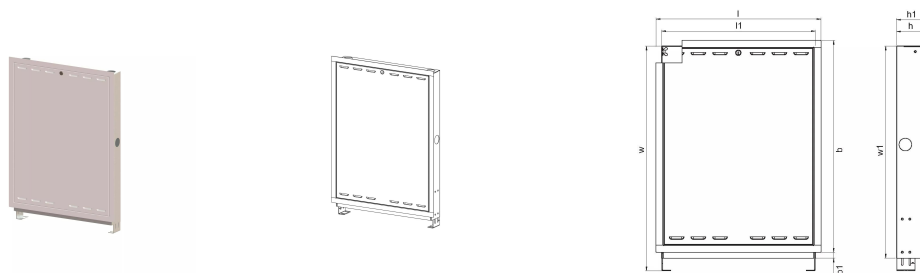

Uponor Combi Port M-Pro caixa de coletor IW 840x610x110mm

1093809

Caixa montada na parede, incluindo pés

Uponor Combi Port M-Pro caixa de coletor IW 840x610x110mm

1093809

Dados técnicos

Item no EAN	6414905231393
Item no GTIN	06414905231393
Unidade de medida	pce
Comprimento (l)	655 mm
Comprimento (l1)	610 mm
Z-valor b	839 mm
Z-valor b1	23 mm
Z-valor h	110 mm
Z-valor h1	135 mm
Z-valor w	1090 mm
Z-valor w1	840 mm
Quantidade de embalagens 1	1
Quantidade de embalagens 4	8
Packaging GTIN PL1	06414905292684
Packaging GTIN PL4	06414905293292
Item Unit Length	840
Item Unit Height	110
Item Unit Weight	15
Item Unit Width	610