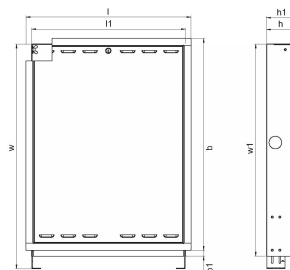

Uponor Combi Port M-Pro caixa de coletor IW 840x610x110mm

1093809

Caixa montada na parede, incluindo pés

Uponor Combi Port M-Pro caixa de coletor IW 840x610x110mm

1093809

Dados técnicos

Item no EAN	6414905231393
Item no GTIN	06414905231393
Unidade de medida	pce
Comprimento (l)	655 mm
Comprimento (l1)	610 mm
Z-valor b	839 mm
Z-valor b1	23 mm
Z-valor h	110 mm
Z-valor h1	135 mm
Z-valor w	1090 mm
Z-valor w1	840 mm
Quantidade de embalagens 1	1
Quantidade de embalagens 4	8
Packaging GTIN PL1	06414905292684
Packaging GTIN PL4	06414905293292
Item Unit Length	840
Item Unit Height	110
Item Unit Weight	15
Item Unit Width	610