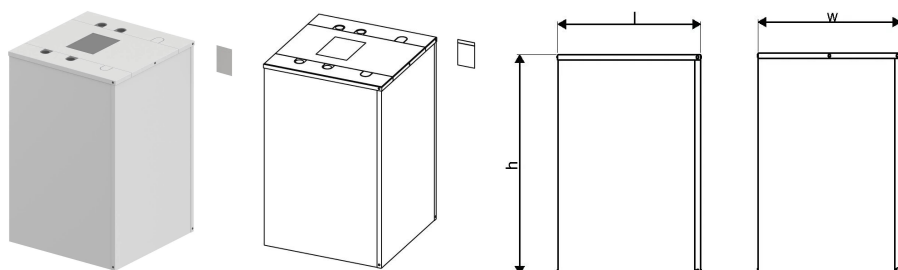

Uponor Central Port cobertura externa Maxi 75/100

1099869

- A cobertura externa do Aqua Port Central Maxi 75/100 possui painéis isolantes com uma espessura de 20 mm. A alta capacidade de isolamento dos painéis garante baixas perdas de calor na estação. Um revestimento de chapa de aço com pintura em pó branca de 1,5 mm de espessura proporciona estabilidade e proteção aos painéis isolantes.

- A montagem e desmontagem simples do revestimento, por exemplo, para trabalhos de manutenção, é possível graças ao sistema de parafusos.

- Um recorte no painel de isolamento superior evita o superaquecimento térmico do regulador de água quente sanitária em altas temperaturas primárias.

Mais informação Uponor Central Port cobertura externa Maxi 75/100

Especificação

- DN25 a DN40.
- PN10.
- Porta completamente montada e testada sob pressão.
- Os limites técnicos de utilização em aquecimento e canalização são indicados nas fichas técnicas.
- Especificação detalhada fornecida em cada texto relacionado ao grupo.