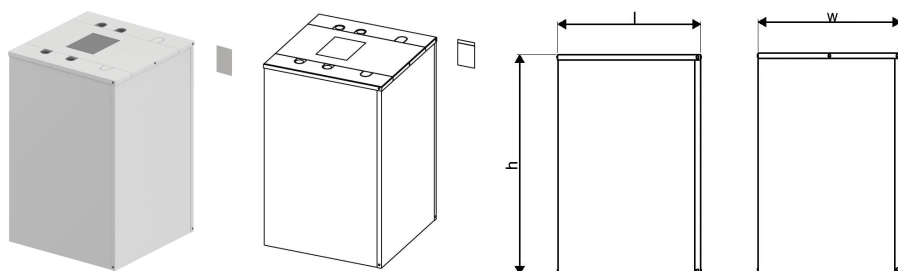

Uponor Central Port cobertura externa Maxi 75/100

1099869

Status

Item Available From date

2024-11-01

Product code

Item no EAN

4026115334201

Item no GTIN

04026115334201

Dimensões

Altura da unidade do item

1160

Comprimento da unidade do item

559

Peso unitário do item

13

Largura da unidade do item

559

Item_UOM

pce

Packaging

Embalagem GTIN PL1

06414900326223

Altura da embalagem PL1

1200

Comprimento da embalagem PL1

600

Quantidade de embalagem PL1

1

Tipo de embalagem PL1

Base_Box

Volume de embalagem PL1

0,432

Peso da embalagem PL1

13,5

Largura da embalagem PL1

600

Documentos técnicos

Download os documentos aqui

Rua Jardim, Esquerdo - fração B
4405 170 R/C
823, Vilar Paraíso Vila Nova de
Gaia
Portugal

T +351 227 860 200
E servicioalcliente@uponor.com