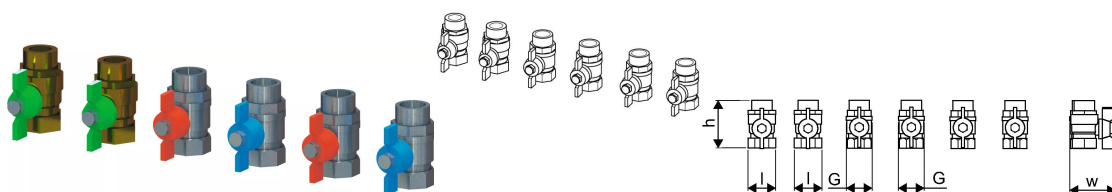

## Uponor Combi Port Gen válvula de bola x6, DN20, MT/FT

**1103010**

- Conjuntos de válvulas de esfera não sanitárias.
- Códigos de dimensionamento:
- x\_ – quantidade de válvulas esfera incluídas no conjunto (\_ peças).
- DN20 – tamanho da válvula esfera.
- MT – conexão com rosca macho.
- FT – conexão com rosca fêmea.

## Uponor Combi Port Gen válvula de bola x6, DN20, MT/FT

1103010

### Dimensões

Altura da unidade do item	100
Comprimento da unidade do item	555
Peso unitário do item	3
Largura da unidade do item	110
Item_UOM	pce