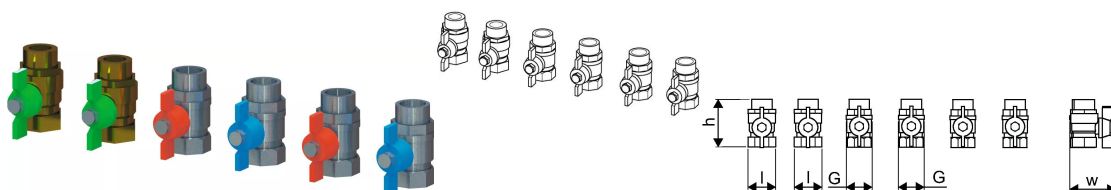

## Uponor Combi Port Gen válvula de bola x6, DN20, MT/FT

**1103010**

- Conjuntos de válvulas de esfera não sanitárias.
- Códigos de dimensionamento:
- x\_ – quantidade de válvulas esfera incluídas no conjunto (\_ peças).
- DN20 – tamanho da válvula esfera.
- MT – conexão com rosca macho.
- FT – conexão com rosca fêmea.

## Uponor Combi Port Gen válvula de bola x6, DN20, MT/FT

1103010

### Dimensões

Altura da unidade do item	100
Comprimento da unidade do item	555
Peso unitário do item	3
Largura da unidade do item	110
Item_UOM	pce