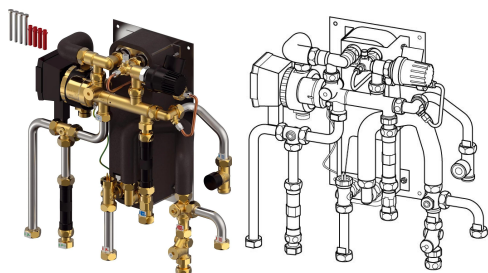

Uponor Combi Port M-XS interface de calor RC 17 EX CB TL ZV ZM

1137646

Product code

Item no EAN 6414900370349

Item no GTIN 06414900370349

Dimensões

Altura da unidade do item 159

Comprimento da unidade do item 445

Peso unitário do item 12

Largura da unidade do item 495

Item_UOM pce

Packaging

Embalagem GTIN PL1 06414900382175

Embalagem GTIN PL4 06414900500500

Altura da embalagem PL1 170

Altura da embalagem PL4 865

Comprimento da embalagem PL1 650

Comprimento da embalagem PL4 1200

Quantidade de embalagem PL1 1

Quantidade de embalagem PL4 10

Tipo de embalagem PL1 Base_Box

Tipo de embalagem PL4 Pallet

Volume de embalagem PL1 0,06409

Volume de embalagem PL4 0,8304

Peso da embalagem PL1 13

Peso da embalagem PL4 150

Largura da embalagem PL1 580

Largura da embalagem PL4 800