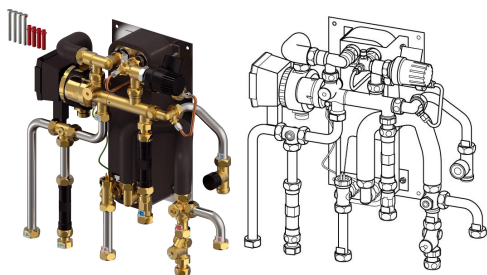

Uponor Combi Port M-XS interface de calor RC 17 EX CB TL ZV ZM

1137646

- Versão RC compacta para água quente sanitária e aquecimento direto com ligação a radiador (sem circuito de mistura).
- Códigos de dimensionamento:
- 12, 15, 17 – indicação de capacidade de água quente sanitária (l/min)
- CB – permutador de calor em aço inoxidável brasado com cobre para preparação de água quente sanitária.
- BP – função de pré-aquecimento das linhas de alimentação.
- TL – limitador termostático de temperatura para água quente sanitária com sensor submersível.
- ZV – válvula de zona na linha de retorno do circuito de aquecimento residencial sem atuador.
- ZM - módulo de circulação para água quente sanitária com válvula de segurança, bomba de circulação e regulador de pressão diferencial.

Mais informação Uponor Combi Port M-XS interface de calor RC

Aplicação

- Geração descentralizada e instantânea de água quente sanitária.
- Sistemas de piso radiante.

Certificação

- Aprovação DVGW.

Uponor Combi Port M-XS interface de calor RC 17 EX CB TL ZV ZM