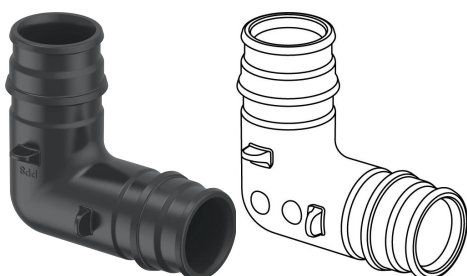

Uponor Q&E joelho PPS 25-25

1144511

- Fabricado em PPS

Mais informação Uponor Q&E joelho PPS

Especificação

- Acessórios plásticos (PPSU) e metálicos (latão) para união dos tubos Uponor de polietileno reticulado (PEX-a).
- A mais vasta gama do mercado com uma grande variedade de acessórios de 16 a 75 mm.
- Possibilidade de realizar uma instalação higiénica completamente plástica.

Aplicação

- Roscas macho/fêmea de acordo com a EN 10226-1.

Uponor Q&E joelho PPS 25-25

1144511

Status

Item Available From date 2026-05-01

Product code

Item no EAN	6414900329651
Item no GF	35001144511
Item no GTIN	06414900329651
Item no LVI	2022347
Item no RSK	1882781

Dimensões

Altura da unidade do item	57
Comprimento da unidade do item	57
Peso unitário do item	0,022
Largura da unidade do item	35
Item_UOM	pce

Measurements

Comprimento (I1)	42
Comprimento (I2)	47
z1	14,5
Z2	19,5