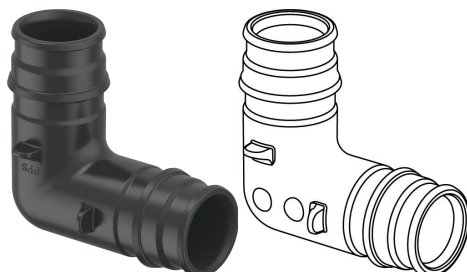

Uponor Q&E joelho PPS 25-25

1144511

- Fabricado em PPS

Mais informação Uponor Q&E joelho PPS

Especificação

- Acessórios plásticos (PPSU) e metálicos (latão) para união dos tubos Uponor de polietileno reticulado (PEX-a).
- A mais vasta gama do mercado com uma grande variedade de acessórios de 16 a 75 mm.
- Possibilidade de realizar uma instalação higiénica completamente plástica.

Aplicação

- Roscas macho/fêmea de acordo com a EN 10226-1.

Uponor Q&E joelho PPS 25-25

1144511

Status

Item Available From date 2026-05-01

Product code

Item no EAN	6414900329651
Item no GF	35001144511
Item no GTIN	06414900329651
Item no LVI	2022347
Item no RSK	1882781

Dimensões

Altura da unidade do item	57
Comprimento da unidade do item	57
Peso unitário do item	0,022
Largura da unidade do item	35
Item_UOM	pce

Measurements

Comprimento (I1)	42
Comprimento (I2)	47
z1	14,5
Z2	19,5