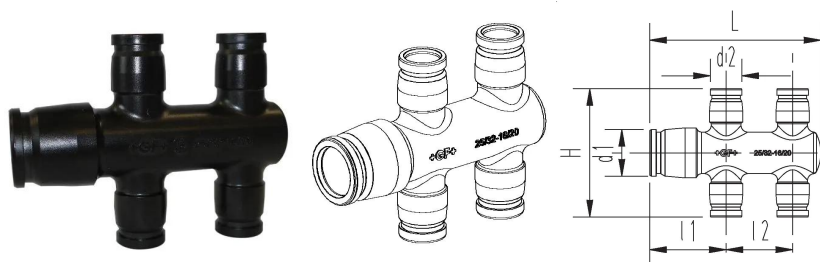

GF iFIT coletor 4x 16/20-25/32

1151172

- Material: PPSU

No about information

GF iFIT coletor 4x 16/20-25/32

1151172

Measurements

Diâmetro_interno_di	25 - 32
LENGTH_L	103
Comprimento (l1)	46
Comprimento (l2)	40
Medição Z d2	16 - 20

Product code

Item no EAN	7611205900199
Item no GF	762101212
Item no GTIN	07611205900199
Item no RSK	1878716

Dimensões

Altura da unidade do item	28
Comprimento da unidade do item	102
Peso unitário do item	0,056
Largura da unidade do item	77
Item_UOM	pce