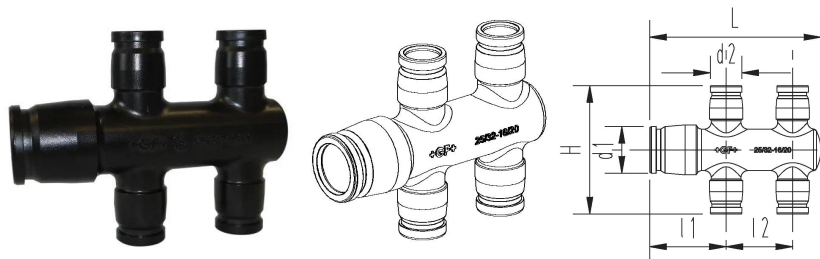

GF iFIT coletor 4x 16/20-25/32

1151172

- Material: PPSU

No about information

GF iFIT coletor 4x 16/20-25/32

1151172

Measurements

Diâmetro_interno_di	25 - 32
LENGTH_L	103
Comprimento (l1)	46
Comprimento (l2)	40
Medição Z d2	16 - 20

Product code

Item no EAN	7611205900199
Item no GF	762101212
Item no GTIN	07611205900199
Item no RSK	1878716

Dimensões

Altura da unidade do item	28
Comprimento da unidade do item	102
Peso unitário do item	0,056
Largura da unidade do item	77
Item_UOM	pce