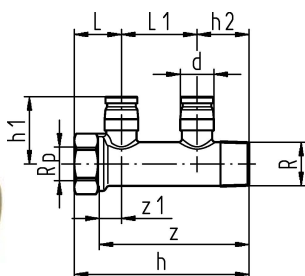

GF iFIT coletor 4x 16/20-3/4"

1151232

- Material: latão, resistente à descinzificação
- Ligação: rosca fêmea, rosca macho

No about information

GF iFIT coletor 4x 16/20-3/4"

1151232

Product code

Item no EAN	7611205902957
Item no GF	762101296
Item no GTIN	07611205902957
Substituição de item 1	1151321

Dimensões

Altura da unidade do item	233
Comprimento da unidade do item	32
Peso unitário do item	0,573
Largura da unidade do item	57
Item_UOM	pce

Measurements

LENGTH_L	33
Medição Z h	233
Medição Z h1	40
Medição Z h2	35
Z	219
z1	19

Packaging

Embalagem GTIN PL1	07611205909406
Embalagem GTIN PL2	06414900195928
Embalagem GTIN PL4	06414900195935
Altura da embalagem PL1	50
Altura da embalagem PL2	182
Altura da embalagem PL4	710
Comprimento da embalagem PL1	248
Comprimento da embalagem PL2	174
Comprimento da embalagem PL4	1200