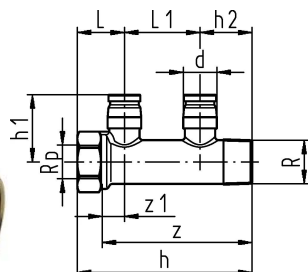

GF iFIT coletor 4x 16/20-3/4"

1151232

- Material: latão, resistente à descinzificação
- Ligação: rosca fêmea, rosca macho

No about information

GF iFIT coletor 4x 16/20-3/4"

1151232

Product code

Item no EAN	7611205902957
Item no GF	762101296
Item no GTIN	07611205902957
Substituição de item 1	1151321

Dimensões

Altura da unidade do item	233
Comprimento da unidade do item	32
Peso unitário do item	0,573
Largura da unidade do item	57
Item_UOM	pce

Measurements

LENGTH_L	33
Medição Z h	233
Medição Z h1	40
Medição Z h2	35
Z	219
z1	19

Packaging

Embalagem GTIN PL1	07611205909406
Embalagem GTIN PL2	06414900195928
Embalagem GTIN PL4	06414900195935
Altura da embalagem PL1	50
Altura da embalagem PL2	182
Altura da embalagem PL4	710
Comprimento da embalagem PL1	248
Comprimento da embalagem PL2	174
Comprimento da embalagem PL4	1200