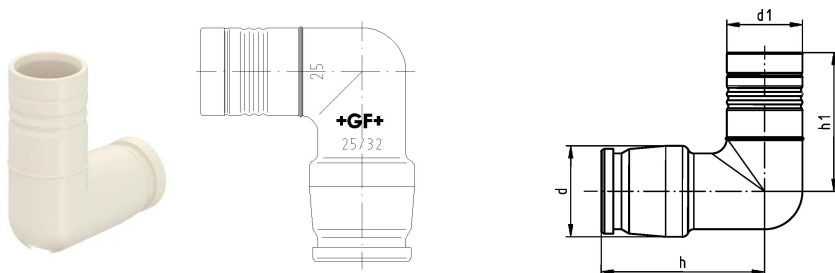

## GF iFit joelho macho-fêmea PPSU 90deg white 25/32

1151299

- Material: PPSU

No about information

## GF iFit joelho macho-fêmea PPSU 90deg white 25/32

1151299

### Measurements

Diâmetro_interno_di	25
Medição Z h	54
Medição Z h1	46

### Dimensões

Altura da unidade do item	69
Comprimento da unidade do item	31
Peso unitário do item	0,03
Largura da unidade do item	61
Item_UOM	pce