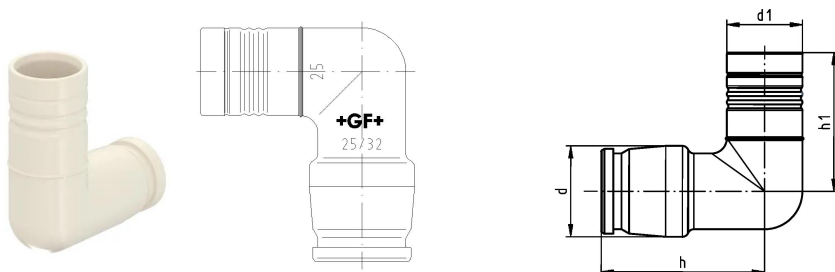

## GF iFit joelho macho-fêmea PPSU 90deg white 25/32

1151299

- Material: PPSU

No about information

## GF iFit joelho macho-fêmea PPSU 90deg white 25/32

1151299

### Measurements

Diâmetro_interno_di	25
Medição Z h	54
Medição Z h1	46

### Dimensões

Altura da unidade do item	69
Comprimento da unidade do item	31
Peso unitário do item	0,03
Largura da unidade do item	61
Item_UOM	pce