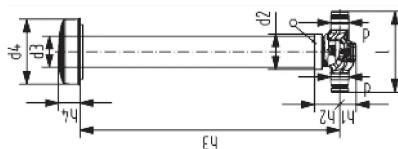

## GF iFIT válvula de assento linear embutida LF 16/20

1151308

- Temperatura: máx. 90 °C
- Material: bronze sem chumbo

No about information

## GF iFIT válvula de assento linear embutida LF 16/20

1151308

### Dimensões

Altura da unidade do item	112
Comprimento da unidade do item	329
Peso unitário do item	0,3
Largura da unidade do item	92
Item_UOM	pce