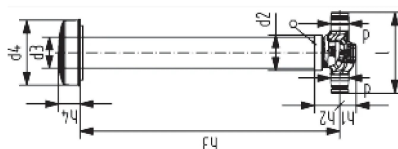

## GF iFIT válvula de assento linear embutida LF 16/20

1151308

- Temperatura: máx. 90 °C
- Material: bronze sem chumbo

No about information

## GF iFIT válvula de assento linear embutida LF 16/20

1151308

### Dimensões

Altura da unidade do item	112
Comprimento da unidade do item	329
Peso unitário do item	0,3
Largura da unidade do item	92
Item_UOM	pce