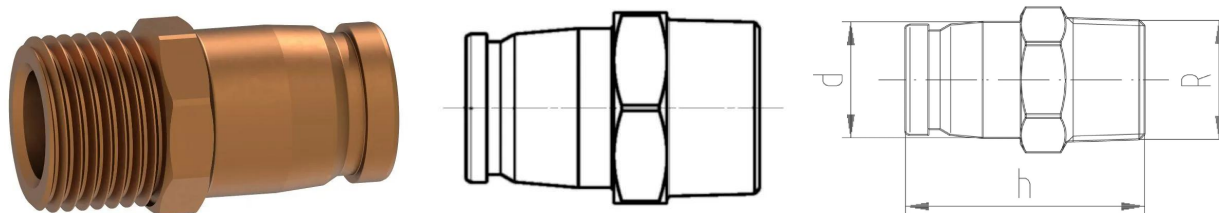

GF iFIT adaptador rosca macho LF 16/20-1/2"

1151311

- Material: bronze sem chumbo
- Ligaç o: rosca macho

No about information

GF iFIT adaptador rosca macho LF 16/20-1/2"

1151311

Product code

Item no EAN	7611205912390
Item no GF	762102265
Item no GTIN	07611205912390
Item no LVI	1749417

Dimensões

Altura da unidade do item	25
Comprimento da unidade do item	41.6
Peso unitário do item	0,065
Largura da unidade do item	25
Item_UOM	pce

Packaging

Embalagem GTIN PL1	07611205912406
Embalagem GTIN PL2	07611205912413
Embalagem GTIN PL4	06414900118453
Altura da embalagem PL1	48
Altura da embalagem PL2	145
Altura da embalagem PL4	750
Comprimento da embalagem PL1	131
Comprimento da embalagem PL2	265
Comprimento da embalagem PL4	1200
Quantidade de embalagem PL1	10
Quantidade de embalagem PL2	50
Quantidade de embalagem PL4	5760
Tipo de embalagem PL1	Plastic_Bag
Tipo de embalagem PL2	Medium_Box
Tipo de embalagem PL4	Pallet
Volume de embalagem PL1	0,000584784

Volume de embalagem PL2	0,005955875
Volume de embalagem PL4	0,72
Peso da embalagem PL1	0,66
Peso da embalagem PL2	3,422
Peso da embalagem PL4	419,2
Largura da embalagem PL1	93
Largura da Embalagem PL2	155
Largura da embalagem PL4	800
Measurements	
Medição Z h	43