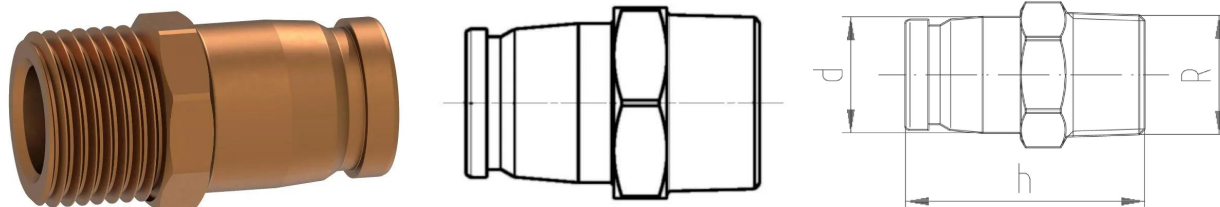

GF iFIT adaptador rosca macho LF 16/20-1/2"

1151311

- Material: bronze sem chumbo
- Ligaç o: rosca macho

No about information

GF iFIT adaptador rosca macho LF 16/20-1/2"

1151311

Product code

Item no EAN	7611205912390
Item no GF	762102265
Item no GTIN	07611205912390
Item no LVI	1749417

Dimensões

Altura da unidade do item	25
Comprimento da unidade do item	41.6
Peso unitário do item	0,065
Largura da unidade do item	25
Item_UOM	pce

Packaging

Embalagem GTIN PL1	07611205912406
Embalagem GTIN PL2	07611205912413
Embalagem GTIN PL4	06414900118453
Altura da embalagem PL1	48
Altura da embalagem PL2	145
Altura da embalagem PL4	750
Comprimento da embalagem PL1	131
Comprimento da embalagem PL2	265
Comprimento da embalagem PL4	1200
Quantidade de embalagem PL1	10
Quantidade de embalagem PL2	50
Quantidade de embalagem PL4	5760
Tipo de embalagem PL1	Plastic_Bag
Tipo de embalagem PL2	Medium_Box
Tipo de embalagem PL4	Pallet
Volume de embalagem PL1	0,000584784

Volume de embalagem PL2	0,005955875
Volume de embalagem PL4	0,72
Peso da embalagem PL1	0,66
Peso da embalagem PL2	3,422
Peso da embalagem PL4	419,2
Largura da embalagem PL1	93
Largura da Embalagem PL2	155
Largura da embalagem PL4	800
Measurements	
Medição Z h	43