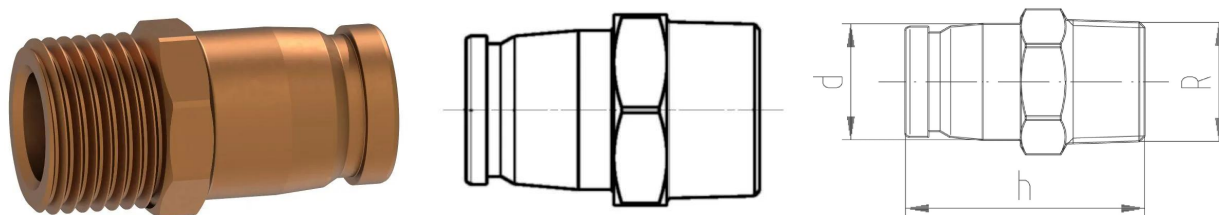

GF iFIT adaptador rosca macho LF 16/20-3/4"

1151312

- Material: bronze sem chumbo
- Ligaç o: rosca macho

No about information

GF iFIT adaptador rosca macho LF 16/20-3/4"

1151312

Product code

Item no EAN	7611205912420
Item no GF	762102266
Item no GTIN	07611205912420
Item no LVI	1749423

Dimensões

Altura da unidade do item	30
Comprimento da unidade do item	42
Peso unitário do item	0,071
Largura da unidade do item	30
Item_UOM	pce

Packaging

Embalagem GTIN PL1	07611205912437
Embalagem GTIN PL2	07611205912444
Embalagem GTIN PL4	06414900118446
Altura da embalagem PL1	49
Altura da embalagem PL2	133
Altura da embalagem PL4	800
Comprimento da embalagem PL1	162
Comprimento da embalagem PL2	237
Comprimento da embalagem PL4	1200
Quantidade de embalagem PL1	10
Quantidade de embalagem PL2	50
Quantidade de embalagem PL4	4320
Tipo de embalagem PL1	Plastic_Bag
Tipo de embalagem PL2	Medium_Box
Tipo de embalagem PL4	Pallet
Volume de embalagem PL1	0,00099225

Volume de embalagem PL2	0,005547696
Volume de embalagem PL4	0,768
Peso da embalagem PL1	0,715
Peso da embalagem PL2	3,69
Peso da embalagem PL4	343,86
Largura da embalagem PL1	125
Largura da Embalagem PL2	176
Largura da embalagem PL4	800
Measurements	
Medição Z h	43