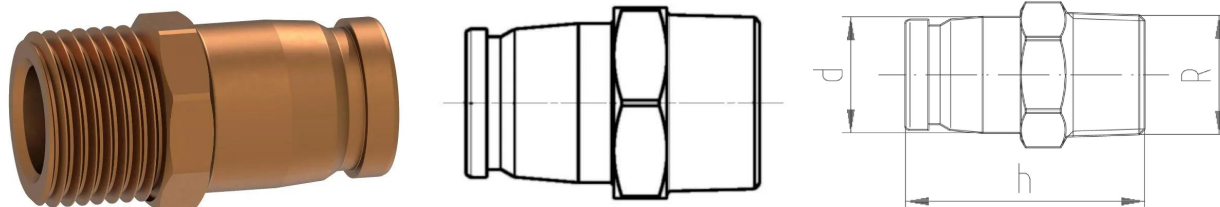

GF iFIT adaptador rosca macho LF 16/20-3/4"

1151312

- Material: bronze sem chumbo
- Ligaç o: rosca macho

No about information

GF iFIT adaptador rosca macho LF 16/20-3/4"

1151312

Product code

Item no EAN	7611205912420
Item no GF	762102266
Item no GTIN	07611205912420
Item no LVI	1749423

Dimensões

Altura da unidade do item	30
Comprimento da unidade do item	42
Peso unitário do item	0,071
Largura da unidade do item	30
Item_UOM	pce

Packaging

Embalagem GTIN PL1	07611205912437
Embalagem GTIN PL2	07611205912444
Embalagem GTIN PL4	06414900118446
Altura da embalagem PL1	49
Altura da embalagem PL2	133
Altura da embalagem PL4	800
Comprimento da embalagem PL1	162
Comprimento da embalagem PL2	237
Comprimento da embalagem PL4	1200
Quantidade de embalagem PL1	10
Quantidade de embalagem PL2	50
Quantidade de embalagem PL4	4320
Tipo de embalagem PL1	Plastic_Bag
Tipo de embalagem PL2	Medium_Box
Tipo de embalagem PL4	Pallet
Volume de embalagem PL1	0,00099225

Volume de embalagem PL2	0,005547696
Volume de embalagem PL4	0,768
Peso da embalagem PL1	0,715
Peso da embalagem PL2	3,69
Peso da embalagem PL4	343,86
Largura da embalagem PL1	125
Largura da Embalagem PL2	176
Largura da embalagem PL4	800
Measurements	
Medição Z h	43