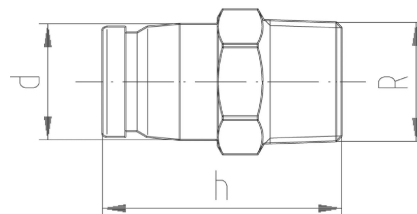

GF iFIT adaptador rosca macho LF 25/32-3/4"

1151315

- Material: bronze sem chumbo
- Ligaç o: rosca macho

No about information

GF iFIT adaptador rosca macho LF 25/32-3/4"

1151315

Product code

Item no EAN	7611205912543
Item no GF	762102277
Item no GTIN	07611205912543
Item no LVI	1749421

Dimensões

Altura da unidade do item	36
Comprimento da unidade do item	50.5
Peso unitário do item	0,155
Largura da unidade do item	36
Item_UOM	pce

Packaging

Embalagem GTIN PL1	07611205912550
Embalagem GTIN PL2	07611205912567
Embalagem GTIN PL4	06414900118415
Altura da embalagem PL1	40
Altura da embalagem PL2	150
Altura da embalagem PL4	1000
Comprimento da embalagem PL1	95
Comprimento da embalagem PL2	260
Comprimento da embalagem PL4	1200
Quantidade de embalagem PL1	2
Quantidade de embalagem PL2	20
Quantidade de embalagem PL4	1600
Tipo de embalagem PL1	Plastic_Bag
Tipo de embalagem PL2	Medium_Box
Tipo de embalagem PL4	Pallet
Volume de embalagem PL1	0,000323

Volume de embalagem PL2	0,006045
Volume de embalagem PL4	0,96
Peso da embalagem PL1	0,32
Peso da embalagem PL2	3,323
Peso da embalagem PL4	290,8
Largura da embalagem PL1	85
Largura da Embalagem PL2	155
Largura da embalagem PL4	800
Measurements	
Medição Z h	53