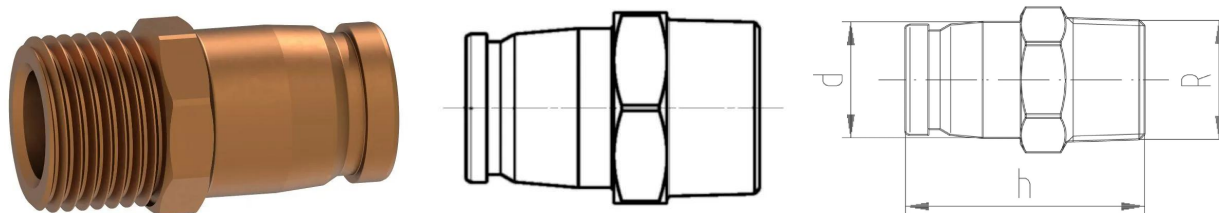

GF iFIT adaptador rosca macho LF 25/32-3/4"

1151315

- Material: bronze sem chumbo
- Ligaç o: rosca macho

No about information

GF iFIT adaptador rosca macho LF 25/32-3/4"

1151315

Product code

Item no EAN	7611205912543
Item no GF	762102277
Item no GTIN	07611205912543
Item no LVI	1749421

Dimensões

Altura da unidade do item	36
Comprimento da unidade do item	50.5
Peso unitário do item	0,155
Largura da unidade do item	36
Item_UOM	pce

Packaging

Embalagem GTIN PL1	07611205912550
Embalagem GTIN PL2	07611205912567
Embalagem GTIN PL4	06414900118415
Altura da embalagem PL1	40
Altura da embalagem PL2	150
Altura da embalagem PL4	1000
Comprimento da embalagem PL1	95
Comprimento da embalagem PL2	260
Comprimento da embalagem PL4	1200
Quantidade de embalagem PL1	2
Quantidade de embalagem PL2	20
Quantidade de embalagem PL4	1600
Tipo de embalagem PL1	Plastic_Bag
Tipo de embalagem PL2	Medium_Box
Tipo de embalagem PL4	Pallet
Volume de embalagem PL1	0,000323

Volume de embalagem PL2	0,006045
Volume de embalagem PL4	0,96
Peso da embalagem PL1	0,32
Peso da embalagem PL2	3,323
Peso da embalagem PL4	290,8
Largura da embalagem PL1	85
Largura da Embalagem PL2	155
Largura da embalagem PL4	800
Measurements	
Medição Z h	53