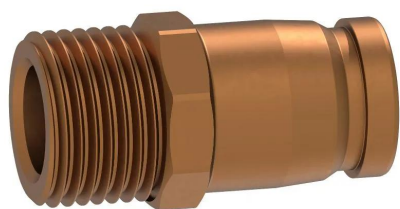

GF iFIT adaptador rosca macho LF 25/32-3/4"

1151315

- Material: bronze sem chumbo
- Ligaç o: rosca macho

No about information

GF iFIT adaptador rosca macho LF 25/32-3/4"

1151315

Product code

Item no EAN	7611205912543
Item no GF	762102277
Item no GTIN	07611205912543
Item no LVI	1749421

Dimensões

Altura da unidade do item	36
Comprimento da unidade do item	50.5
Peso unitário do item	0,155
Largura da unidade do item	36
Item_UOM	pce

Packaging

Embalagem GTIN PL1	07611205912550
Embalagem GTIN PL2	07611205912567
Embalagem GTIN PL4	06414900118415
Altura da embalagem PL1	40
Altura da embalagem PL2	150
Altura da embalagem PL4	1000
Comprimento da embalagem PL1	95
Comprimento da embalagem PL2	260
Comprimento da embalagem PL4	1200
Quantidade de embalagem PL1	2
Quantidade de embalagem PL2	20
Quantidade de embalagem PL4	1600
Tipo de embalagem PL1	Plastic_Bag
Tipo de embalagem PL2	Medium_Box
Tipo de embalagem PL4	Pallet
Volume de embalagem PL1	0,000323