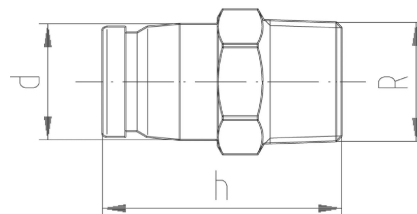

GF iFIT adaptador rosca macho LF 25/32-1"

1151316

- Material: bronze sem chumbo
- Ligação: rosca macho

No about information

GF iFIT adaptador rosca macho LF 25/32-1"

1151316

Product code

Item no EAN	7611205913229
Item no GF	762102278
Item no GTIN	07611205913229
Item no LVI	1749420

Dimensões

Altura da unidade do item	41
Comprimento da unidade do item	54.4
Peso unitário do item	0,185
Largura da unidade do item	41
Item_UOM	pce

Packaging

Embalagem GTIN PL1	06414900080606
Embalagem GTIN PL2	06414900080613
Embalagem GTIN PL4	06414900080620
Altura da embalagem PL1	45
Altura da embalagem PL2	150
Altura da embalagem PL4	1000
Comprimento da embalagem PL1	78
Comprimento da embalagem PL2	265
Comprimento da embalagem PL4	1200
Quantidade de embalagem PL1	2
Quantidade de embalagem PL2	20
Quantidade de embalagem PL4	1600
Tipo de embalagem PL1	Plastic_Bag
Tipo de embalagem PL2	Medium_Box
Tipo de embalagem PL4	Pallet
Volume de embalagem PL1	0,00026676

Volume de embalagem PL2	0,00616125
Volume de embalagem PL4	0,96
Peso da embalagem PL1	0,38
Peso da embalagem PL2	3,9
Peso da embalagem PL4	337
Largura da embalagem PL1	76
Largura da Embalagem PL2	155
Largura da embalagem PL4	800
Measurements	
Medição Z h	57