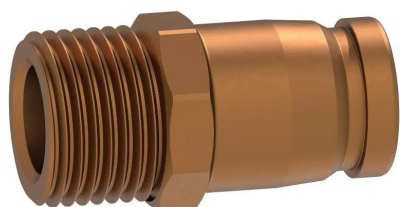

GF iFIT adaptador rosca macho LF 25/32-1"

1151316

- Material: bronze sem chumbo
- Ligação: rosca macho

No about information

GF iFIT adaptador rosca macho LF 25/32-1"

1151316

Product code

Item no EAN	7611205913229
Item no GF	762102278
Item no GTIN	07611205913229
Item no LVI	1749420

Dimensões

Altura da unidade do item	41
Comprimento da unidade do item	54.4
Peso unitário do item	0,185
Largura da unidade do item	41
Item_UOM	pce

Packaging

Embalagem GTIN PL1	06414900080606
Embalagem GTIN PL2	06414900080613
Embalagem GTIN PL4	06414900080620
Altura da embalagem PL1	45
Altura da embalagem PL2	150
Altura da embalagem PL4	1000
Comprimento da embalagem PL1	78
Comprimento da embalagem PL2	265
Comprimento da embalagem PL4	1200
Quantidade de embalagem PL1	2
Quantidade de embalagem PL2	20
Quantidade de embalagem PL4	1600
Tipo de embalagem PL1	Plastic_Bag
Tipo de embalagem PL2	Medium_Box
Tipo de embalagem PL4	Pallet
Volume de embalagem PL1	0,00026676