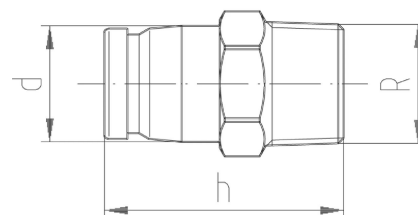

GF iFIT adaptador rosca macho LF 25/32-1"

1151316

- Material: bronze sem chumbo
- Ligação: rosca macho

No about information

GF iFIT adaptador rosca macho LF 25/32-1"

1151316

Product code

Item no EAN	7611205913229
Item no GF	762102278
Item no GTIN	07611205913229
Item no LVI	1749420

Dimensões

Altura da unidade do item	41
Comprimento da unidade do item	54.4
Peso unitário do item	0,185
Largura da unidade do item	41
Item_UOM	pce

Packaging

Embalagem GTIN PL1	06414900080606
Embalagem GTIN PL2	06414900080613
Embalagem GTIN PL4	06414900080620
Altura da embalagem PL1	45
Altura da embalagem PL2	150
Altura da embalagem PL4	1000
Comprimento da embalagem PL1	78
Comprimento da embalagem PL2	265
Comprimento da embalagem PL4	1200
Quantidade de embalagem PL1	2
Quantidade de embalagem PL2	20
Quantidade de embalagem PL4	1600
Tipo de embalagem PL1	Plastic_Bag
Tipo de embalagem PL2	Medium_Box
Tipo de embalagem PL4	Pallet
Volume de embalagem PL1	0,00026676

Volume de embalagem PL2	0,00616125
Volume de embalagem PL4	0,96
Peso da embalagem PL1	0,38
Peso da embalagem PL2	3,9
Peso da embalagem PL4	337
Largura da embalagem PL1	76
Largura da Embalagem PL2	155
Largura da embalagem PL4	800
Measurements	
Medição Z h	57