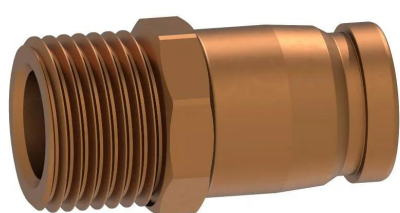

GF iFIT adaptador rosca macho LF 25/32-1"

1151316

- Material: bronze sem chumbo
- Ligação: rosca macho

No about information

GF iFIT adaptador rosca macho LF 25/32-1"

1151316

Product code

Item no EAN	7611205913229
Item no GF	762102278
Item no GTIN	07611205913229
Item no LVI	1749420

Dimensões

Altura da unidade do item	41
Comprimento da unidade do item	54.4
Peso unitário do item	0,185
Largura da unidade do item	41
Item_UOM	pce

Packaging

Embalagem GTIN PL1	06414900080606
Embalagem GTIN PL2	06414900080613
Embalagem GTIN PL4	06414900080620
Altura da embalagem PL1	45
Altura da embalagem PL2	150
Altura da embalagem PL4	1000
Comprimento da embalagem PL1	78
Comprimento da embalagem PL2	265
Comprimento da embalagem PL4	1200
Quantidade de embalagem PL1	2
Quantidade de embalagem PL2	20
Quantidade de embalagem PL4	1600
Tipo de embalagem PL1	Plastic_Bag
Tipo de embalagem PL2	Medium_Box
Tipo de embalagem PL4	Pallet
Volume de embalagem PL1	0,00026676