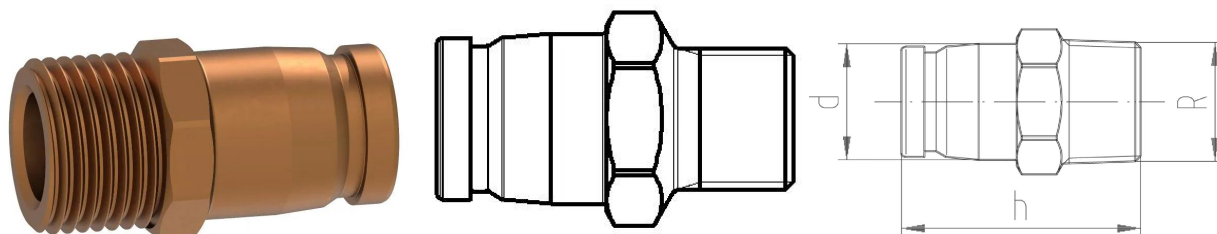

GF iFIT adaptador rosca macho LF 16/20-3/8"

1151322

- Material: bronze sem chumbo
- Ligação: rosca macho

No about information

GF iFIT adaptador rosca macho LF 16/20-3/8"

1151322

Product code

Item no EAN	7611205913236
Item no GF	762102346
Item no GTIN	07611205913236
Item no LVI	1749456

Dimensões

Altura da unidade do item	25
Comprimento da unidade do item	42
Peso unitário do item	0,061
Largura da unidade do item	25
Item_UOM	pce

Packaging

Embalagem GTIN PL1	07611205913243
Embalagem GTIN PL2	07611205913250
Altura da embalagem PL1	100
Altura da embalagem PL2	415
Comprimento da embalagem PL1	100
Comprimento da embalagem PL2	234
Quantidade de embalagem PL1	5
Quantidade de embalagem PL2	50
Tipo de embalagem PL1	Plastic_Bag
Tipo de embalagem PL2	Medium_Box
Volume de embalagem PL1	0,001
Volume de embalagem PL2	0,029133
Peso da embalagem PL1	0,315
Peso da embalagem PL2	3,25
Largura da embalagem PL1	100
Largura da Embalagem PL2	300