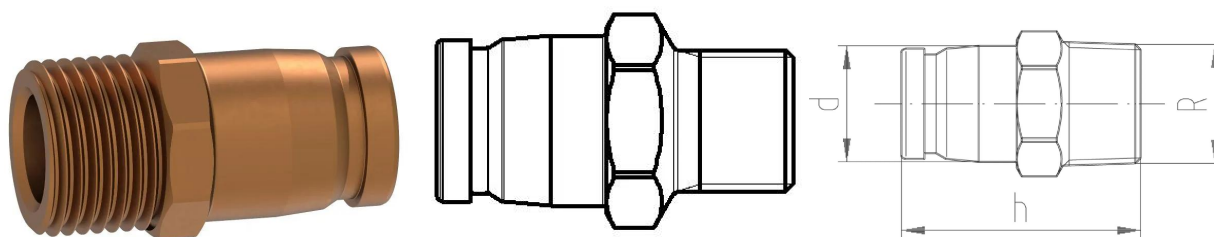

GF iFIT adaptador rosca macho LF 16/20-3/8"

1151322

- Material: bronze sem chumbo
- Ligação: rosca macho

No about information

GF iFIT adaptador rosca macho LF 16/20-3/8"

1151322

Product code

Item no EAN	7611205913236
Item no GF	762102346
Item no GTIN	07611205913236
Item no LVI	1749456

Dimensões

Altura da unidade do item	25
Comprimento da unidade do item	42
Peso unitário do item	0,061
Largura da unidade do item	25
Item_UOM	pce

Packaging

Embalagem GTIN PL1	07611205913243
Embalagem GTIN PL2	07611205913250
Altura da embalagem PL1	100
Altura da embalagem PL2	415
Comprimento da embalagem PL1	100
Comprimento da embalagem PL2	234
Quantidade de embalagem PL1	5
Quantidade de embalagem PL2	50
Tipo de embalagem PL1	Plastic_Bag
Tipo de embalagem PL2	Medium_Box
Volume de embalagem PL1	0,001
Volume de embalagem PL2	0,029133
Peso da embalagem PL1	0,315
Peso da embalagem PL2	3,25
Largura da embalagem PL1	100
Largura da Embalagem PL2	300