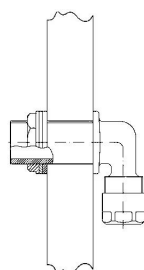

## GF Instaflex conjunto de juntas 3/4"

1151673

Adequado para a junta de saída com rosca macho

Consiste em: Porca, anilha e vedante de união

No about information

## GF Instaflex conjunto de juntas 3/4"

1151673

### Dimensões

Altura da unidade do item	15
Comprimento da unidade do item	45
Peso unitário do item	0,031
Largura da unidade do item	45
Item_UOM	pce