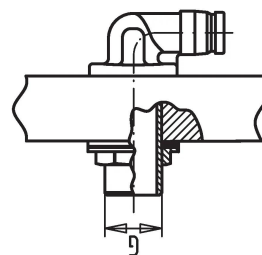

## GF Instaflex conjunto de juntas 3/4"

1151673

Adequado para a junta de saída com rosca macho

Consiste em: Porca, anilha e vedante de união

No about information

### Dimensões

Altura da unidade do item	15
Comprimento da unidade do item	45
Peso unitário do item	0,031
Largura da unidade do item	45
Item_UOM	pce