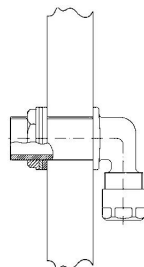

## GF Instaflex conjunto de juntas 3/4"

1151673

Adequado para a junta de saída com rosca macho

Consiste em: Porca, anilha e vedante de união

No about information

## GF Instaflex conjunto de juntas 3/4"

1151673

### Dimensões

Altura da unidade do item	15
Comprimento da unidade do item	45
Peso unitário do item	0,031
Largura da unidade do item	45
Item_UOM	pce