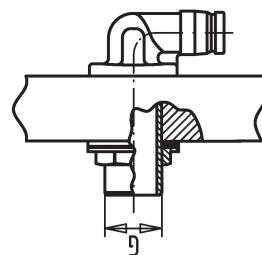

GF Instaflex conjunto de juntas 3/4"

1151673

- Adequado para a junta de saída com rosca macho
- Consiste em: Porca, anilha e vedante de união

No about information

GF Instaflex conjunto de juntas 3/4"

1151673

Product code

Item no EAN	7611205817237
Item no GF	760854699
Item no GTIN	07611205817237

Dimensões

Altura da unidade do item	15
Comprimento da unidade do item	45
Peso unitário do item	0,031
Largura da unidade do item	45
Item_UOM	pce