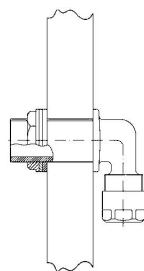

GF Instaflex conjunto de juntas 3/4"

1151673

- Adequado para a junta de saída com rosca macho
- Consiste em: Porca, anilha e vedante de união

No about information

GF Instaflex conjunto de juntas 3/4"

1151673

Product code

Item no EAN	7611205817237
Item no GF	760854699
Item no GTIN	07611205817237

Dimensões

Altura da unidade do item	15
Comprimento da unidade do item	45
Peso unitário do item	0,031
Largura da unidade do item	45
Item_UOM	pce

Packaging

Embalagem GTIN PL1	06414900063227
Altura da embalagem PL1	30
Comprimento da embalagem PL1	125
Quantidade de embalagem PL1	10
Tipo de embalagem PL1	Plastic_Bag
Volume de embalagem PL1	0,00035625
Peso da embalagem PL1	0,322
Largura da embalagem PL1	95