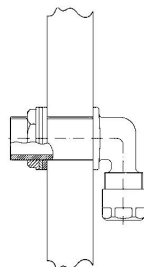

GF Instaflex conjunto de juntas 3/4"

1151673

- Adequado para a junta de saída com rosca macho
- Consiste em: Porca, anilha e vedante de união

No about information

GF Instaflex conjunto de juntas 3/4"

1151673

Product code

Item no EAN	7611205817237
Item no GF	760854699
Item no GTIN	07611205817237

Dimensões

Altura da unidade do item	15
Comprimento da unidade do item	45
Peso unitário do item	0,031
Largura da unidade do item	45
Item_UOM	pce

Packaging

Embalagem GTIN PL1	06414900063227
Altura da embalagem PL1	30
Comprimento da embalagem PL1	125
Quantidade de embalagem PL1	10
Tipo de embalagem PL1	Plastic_Bag
Volume de embalagem PL1	0,00035625
Peso da embalagem PL1	0,322
Largura da embalagem PL1	95