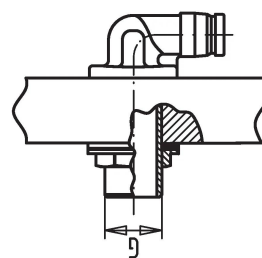

GF Instaflex conjunto de juntas 3/4"

1151673

Product code

Item no EAN	7611205817237
Item no GF	760854699
Item no GTIN	07611205817237

Dimensões

Altura da unidade do item	15
Comprimento da unidade do item	45
Peso unitário do item	0,031
Largura da unidade do item	45
Item_UOM	pce

Packaging

Embalagem GTIN PL1	06414900063227
Altura da embalagem PL1	30
Comprimento da embalagem PL1	125
Quantidade de embalagem PL1	10
Tipo de embalagem PL1	Plastic_Bag
Volume de embalagem PL1	0,00035625
Peso da embalagem PL1	0,322
Largura da embalagem PL1	95

Documentos técnicos

Download os documentos aqui

uponor Portugal, Lda

Rua Jardim, Esquerdo -fração B
4405 170 R/C
823, Vilar Paraíso Vila Nova de
Gaia
Portugal

T +351 227 860 200
E servicioalcliente@uponor.com