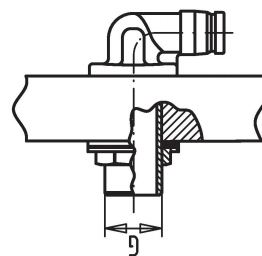

GF Instaflex conjunto de juntas 3/4"

1151673

- Adequado para a junta de saída com rosca macho
- Consiste em: Porca, anilha e vedante de união

No about information

GF Instaflex conjunto de juntas 3/4"

1151673

Product code

Item no EAN	7611205817237
Item no GF	760854699
Item no GTIN	07611205817237

Dimensões

Altura da unidade do item	15
Comprimento da unidade do item	45
Peso unitário do item	0,031
Largura da unidade do item	45
Item_UOM	pce