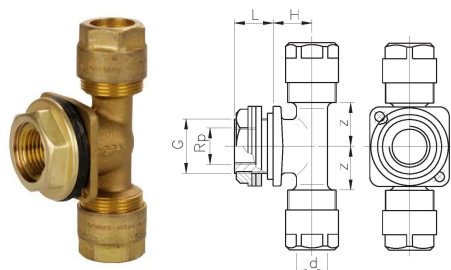

GF Instaflex dreno de tubo duplo d16

1151772

Com conjunto de fixação

No about information

GF Instaflex dreno de tubo duplo d16

1151772

Product code

Item no EAN	7611205906009
Item no GF	760857018
Item no GTIN	07611205906009

Dimensões

Altura da unidade do item	40
Comprimento da unidade do item	100
Peso unitário do item	0,34
Largura da unidade do item	60
Item_UOM	pce

Measurements

LENGTH_L	14
Z	26

Packaging

Embalagem GTIN PL1	06414900063340
Altura da embalagem PL1	120
Comprimento da embalagem PL1	100
Quantidade de embalagem PL1	5
Tipo de embalagem PL1	Plastic_Bag
Volume de embalagem PL1	0,00144
Peso da embalagem PL1	1,705
Largura da embalagem PL1	120