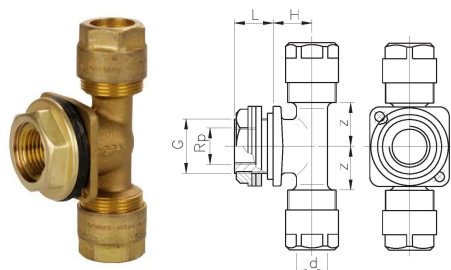

GF Instaflex dreno de tubo duplo d16

1151772

- Com conjunto de fixação

No about information

GF Instaflex dreno de tubo duplo d16

1151772

Product code

Item no EAN	7611205906009
Item no GF	760857018
Item no GTIN	07611205906009

Dimensões

Altura da unidade do item	40
Comprimento da unidade do item	100
Peso unitário do item	0,34
Largura da unidade do item	60
Item_UOM	pce

Measurements

LENGTH_L	14
Z	26

Packaging

Embalagem GTIN PL1	06414900063340
Altura da embalagem PL1	120
Comprimento da embalagem PL1	100
Quantidade de embalagem PL1	5
Tipo de embalagem PL1	Plastic_Bag
Volume de embalagem PL1	0,00144
Peso da embalagem PL1	1,705
Largura da embalagem PL1	120