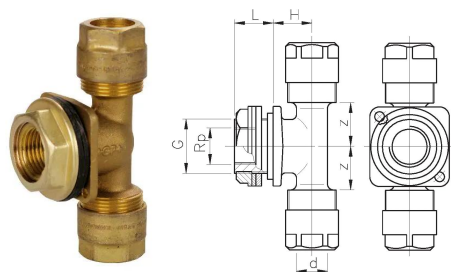

GF Instaflex dreno de tubo duplo d16

1151772

- Com conjunto de fixação

No about information

GF Instaflex dreno de tubo duplo d16

1151772

Product code

Item no EAN	7611205906009
Item no GF	760857018
Item no GTIN	07611205906009

Dimensões

Altura da unidade do item	40
Comprimento da unidade do item	100
Peso unitário do item	0,34
Largura da unidade do item	60
Item_UOM	pce

Measurements

LENGTH_L	14
Z	26

Packaging

Embalagem GTIN PL1	06414900063340
Altura da embalagem PL1	120
Comprimento da embalagem PL1	100
Quantidade de embalagem PL1	5
Tipo de embalagem PL1	Plastic_Bag
Volume de embalagem PL1	0,00144
Peso da embalagem PL1	1,705
Largura da embalagem PL1	120