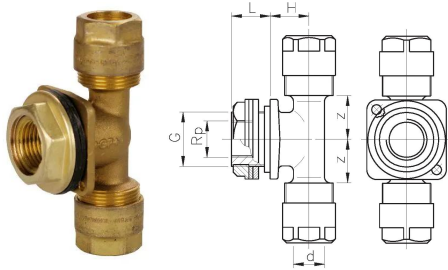

GF Instaflex dreno de tubo duplo d16

1151772

Com conjunto de fixação

No about information

GF Instaflex dreno de tubo duplo d16

1151772

Product code

Item no EAN	7611205906009
Item no GF	760857018
Item no GTIN	07611205906009

Dimensões

Altura da unidade do item	40
Comprimento da unidade do item	100
Peso unitário do item	0,34
Largura da unidade do item	60
Item_UOM	pce

Measurements

LENGTH_L	14
Z	26

Packaging

Embalagem GTIN PL1	06414900063340
Altura da embalagem PL1	120
Comprimento da embalagem PL1	100
Quantidade de embalagem PL1	5
Tipo de embalagem PL1	Plastic_Bag
Volume de embalagem PL1	0,00144
Peso da embalagem PL1	1,705
Largura da embalagem PL1	120