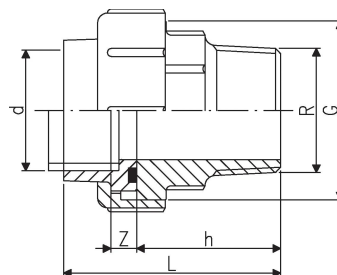

GF Instaflex união macho MT 40-1 1/4"

1151829

No about information

GF Instaflex união macho MT 40-1 1/4"

1151829

Status

Item Available From date

2025-10-09

Product code

Item no EAN

7611205907563

Item no GF

760857159

Item no GTIN

07611205907563

Dimensões

Altura da unidade do item

84

Comprimento da unidade do item

79

Peso unitário do item

0,634

Largura da unidade do item

79

Item_UOM

pce

Measurements

LENGTH_L

80

Medição Z h

48

Z