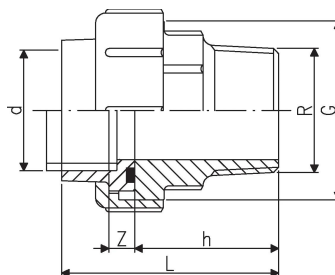

GF Instaflex união macho MT 40-1 1/4"

1151829

No about information

GF Instaflex união macho MT 40-1 1/4"

1151829

Status

Item Available From date

2025-10-09

Product code

Item no EAN

7611205907563

Item no GF

760857159

Item no GTIN

07611205907563

Dimensões

Altura da unidade do item

84

Comprimento da unidade do item

79

Peso unitário do item

0,634

Largura da unidade do item

79

Item_UOM

pce

Measurements

LENGTH_L

80

Medição Z h

48

Z