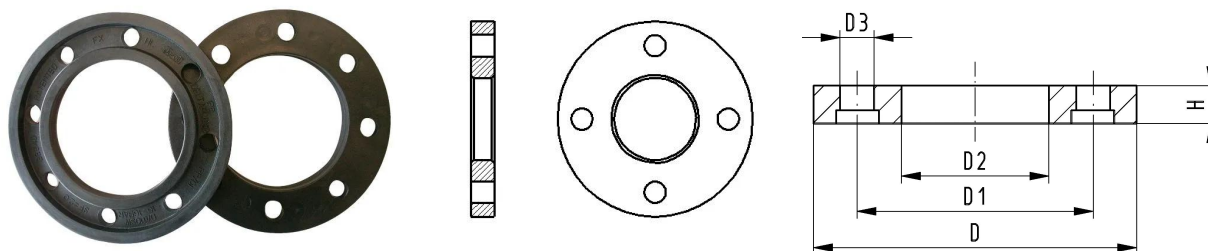

GF Instaflex flange de suporte d20

1151920

Material: De fundição, revestido com plástico reforçado com fibra de vidro (GFK)

Adequado para adaptadores de flange

Aperte os parafusos com o binário, conforme indicado

Parafusos, anilhas e porcas à venda no mercado

*mediante pedido

No about information

GF Instaflex flange de suporte d20

1151920

Product code

Item no EAN	7611205889937
Item no GF	761065270
Item no GTIN	07611205889937
Item no RSK	1874713

Dimensões

Altura da unidade do item	23
Comprimento da unidade do item	105
Peso unitário do item	0,378
Largura da unidade do item	104
Item_UOM	pce

Packaging

Embalagem GTIN PL1	06414900064019
Altura da embalagem PL1	54
Comprimento da embalagem PL1	111
Quantidade de embalagem PL1	2
Tipo de embalagem PL1	Plastic_Bag
Volume de embalagem PL1	0,00065934
Peso da embalagem PL1	0,76
Largura da embalagem PL1	110