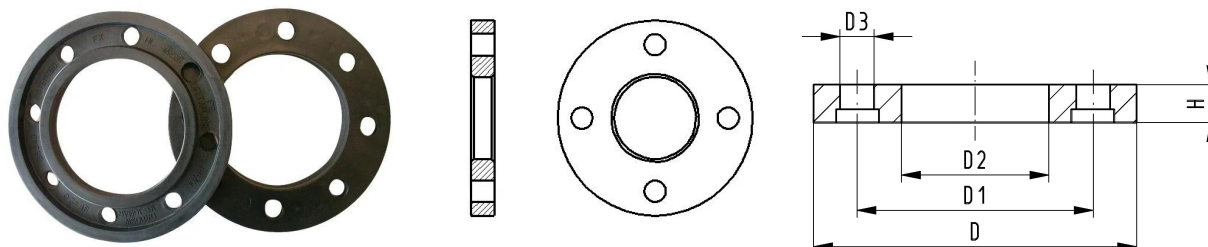

GF Instaflex flange d160

1151930

- Material: De fundição, revestido com plástico reforçado com fibra de vidro (GFK)
- Adequado para adaptadores de flange
- Aperte os parafusos com o binário, conforme indicado
- Parafusos, anilhas e porcas à venda no mercado

No about information

GF Instaflex flange d160

1151930

Product code

Item no EAN	7611205890032
Item no GF	761065280
Item no GTIN	07611205890032

Dimensões

Altura da unidade do item	28
Comprimento da unidade do item	296
Peso unitário do item	2,406
Largura da unidade do item	293
Item_UOM	pce

Packaging

Embalagem GTIN PL1	06414900064118
Altura da embalagem PL1	30
Comprimento da embalagem PL1	310
Quantidade de embalagem PL1	2
Tipo de embalagem PL1	Plastic_Bag
Volume de embalagem PL1	0,0137175
Peso da embalagem PL1	4,822
Largura da embalagem PL1	1475