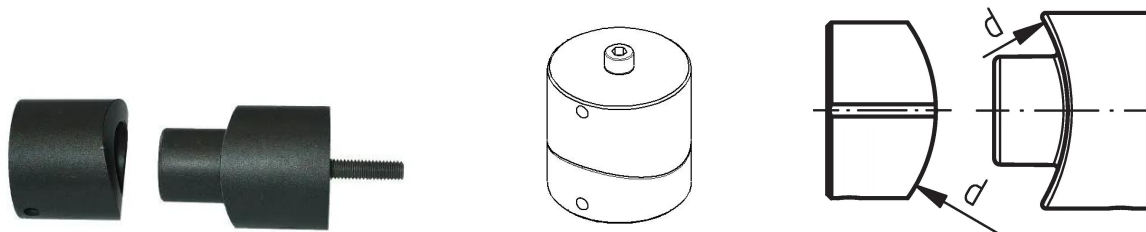

GF Instaflex buchas de aquecimento 40-20 32

1152252

- d = dim. do tubo rígado.

No about information

GF Instaflex buchas de aquecimento 40-20 32

1152252

Product code

Item no EAN	7611205899547
Item no GF	761068027
Item no GTIN	07611205899547

Dimensões

Altura da unidade do item	39
Comprimento da unidade do item	46
Peso unitário do item	0,129
Largura da unidade do item	38
Item_UOM	pce

Packaging

Embalagem GTIN PL1	06414900111997
Altura da embalagem PL1	82
Comprimento da embalagem PL1	56
Quantidade de embalagem PL1	1
Tipo de embalagem PL1	Plastic_Bag
Volume de embalagem PL1	0,000261744
Peso da embalagem PL1	0,142
Largura da embalagem PL1	57