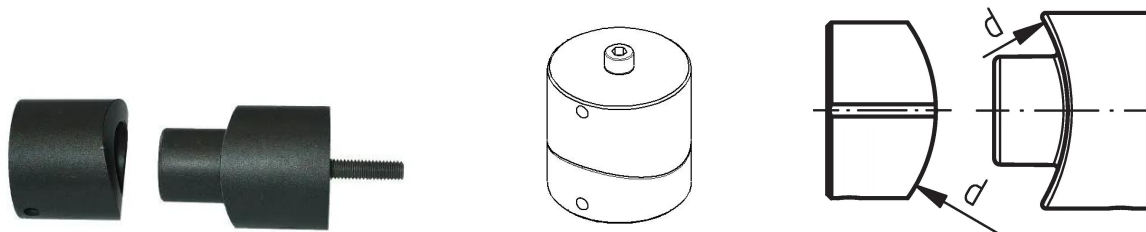

GF Instaflex buchas de aquecimento 50-20 32

1152253

- d = dim. do tubo rígido.

No about information

GF Instaflex buchas de aquecimento 50-20 32

1152253

Product code

Item no EAN	7611205899561
Item no GF	761068028
Item no GTIN	07611205899561

Dimensões

Altura da unidade do item	41
Comprimento da unidade do item	52
Peso unitário do item	0,156
Largura da unidade do item	39
Item_UOM	pce

Packaging

Embalagem GTIN PL1	06414900112000
Altura da embalagem PL1	81
Comprimento da embalagem PL1	56
Quantidade de embalagem PL1	1
Tipo de embalagem PL1	Plastic_Bag
Volume de embalagem PL1	0,000254016
Peso da embalagem PL1	0,17
Largura da embalagem PL1	56