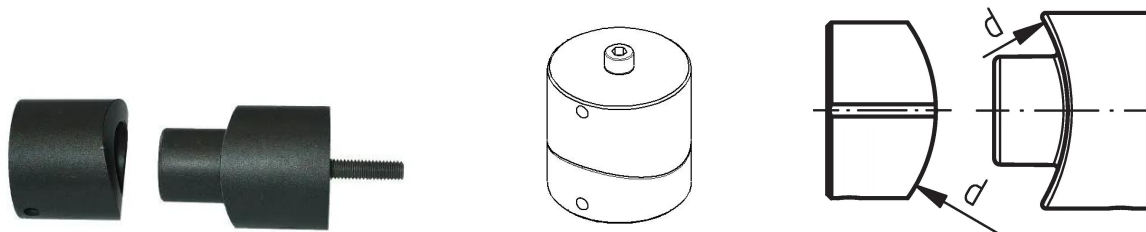

GF Instaflex buchas de aquecimento 110-20 32

1152257

d = dim. do tubo rígido.

No about information

GF Instaflex buchas de aquecimento 110-20 32

1152257

Product code

Item no EAN	7611205899592
Item no GF	761068032
Item no GTIN	07611205899592

Dimensões

Altura da unidade do item	40
Comprimento da unidade do item	50
Peso unitário do item	0,298
Largura da unidade do item	40
Item_UOM	pce

Packaging

Embalagem GTIN PL1	06414900112048
Altura da embalagem PL1	50
Comprimento da embalagem PL1	55
Quantidade de embalagem PL1	1
Tipo de embalagem PL1	Plastic_Bag
Volume de embalagem PL1	0,00012375
Peso da embalagem PL1	0,5
Largura da embalagem PL1	45