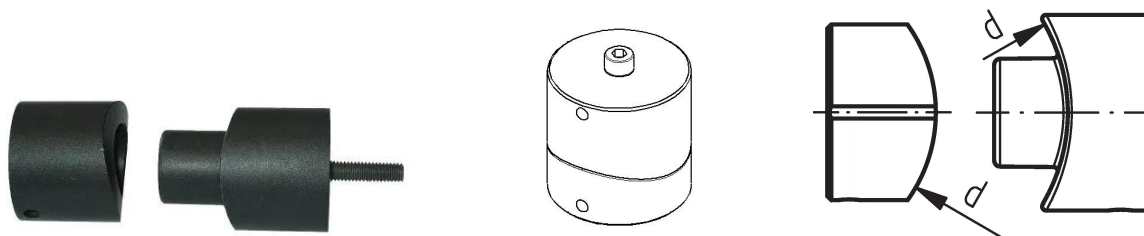

GF Instaflex buchas de aquecimento 160-32

1152260

- Para o elemento de aquecimento reto
- d = dim. do tubo rígido.

No about information

GF Instaflex buchas de aquecimento 160-32

1152260

Product code

Item no EAN	7611205899622
Item no GF	761068035
Item no GTIN	07611205899622

Dimensões

Altura da unidade do item	40
Comprimento da unidade do item	50
Peso unitário do item	0,568
Largura da unidade do item	40
Item_UOM	pce

Packaging

Embalagem GTIN PL1	06414900112079
Altura da embalagem PL1	50
Comprimento da embalagem PL1	50
Quantidade de embalagem PL1	1
Tipo de embalagem PL1	Plastic_Bag
Volume de embalagem PL1	0,000125
Peso da embalagem PL1	0,8
Largura da embalagem PL1	50