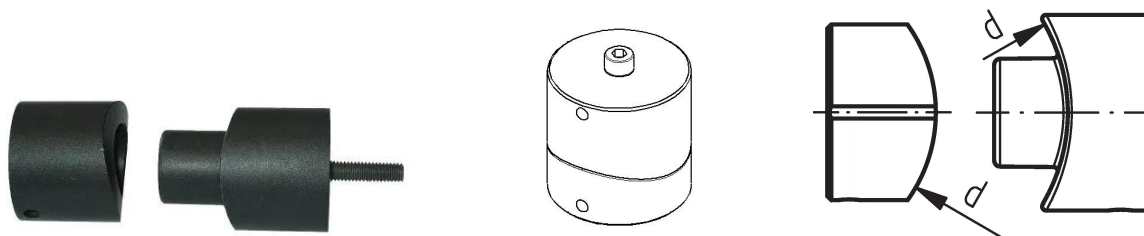

GF Instaflex buchas de aquecimento 160-40

1152261

- Para o elemento de aquecimento reto
- d = dim. do tubo rígido.

No about information

GF Instaflex buchas de aquecimento 160-40

1152261

Product code

Item no EAN	7611205899653
Item no GF	761068036
Item no GTIN	07611205899653

Dimensões

Altura da unidade do item	69
Comprimento da unidade do item	72
Peso unitário do item	0,658
Largura da unidade do item	68
Item_UOM	pce

Packaging

Embalagem GTIN PL1	06414900112086
Altura da embalagem PL1	110
Comprimento da embalagem PL1	92
Quantidade de embalagem PL1	1
Tipo de embalagem PL1	Plastic_Bag
Volume de embalagem PL1	0,00094116
Peso da embalagem PL1	0,693
Largura da embalagem PL1	93