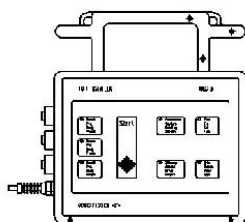

GF Instaflex soldadora Electro Fusion G3 L300

1152285

Incluindo cabo de soldadura para conexões sem caixa de ferramentas, cabo principal de 110 V, cabo principal de 230 V

Cabo principal (3 m) com ficha UE padrão

Dados técnicos: tensão variável de 110 V e 230 V, potência máxima de 1500 W

Especificações técnicas: frequência de 47/65 Hz, índice de proteção IP54, incluindo cabo de alimentação de 110 V e 230 V (3 m) com ficha UE padrão

*mediante pedido

No about information

GF Instaflex soldadora Electro Fusion G3 L300

1152285

Product code

Item no EAN	7611205812416
Item no GF	761069015
Item no GTIN	07611205812416

Dimensões

Altura da unidade do item	330
Comprimento da unidade do item	300
Peso unitário do item	11,5
Largura da unidade do item	150
Item_UOM	pce