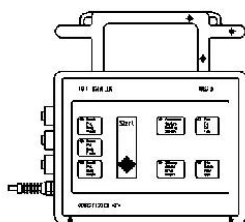

GF Instaflex soldadora Electro Fusion G3 L300

1152285

Product code

Item no EAN	7611205812416
Item no GF	761069015
Item no GTIN	07611205812416

Dimensões

Altura da unidade do item	330
Comprimento da unidade do item	300
Peso unitário do item	11,5
Largura da unidade do item	150
Item_UOM	pce

Packaging

Embalagem GTIN PL1	06414900112208
Altura da embalagem PL1	250
Comprimento da embalagem PL1	600
Quantidade de embalagem PL1	1
Tipo de embalagem PL1	Plastic_Bag
Volume de embalagem PL1	0,075
Peso da embalagem PL1	11,6015239453618
Largura da embalagem PL1	500

Documentos técnicos

Download os documentos aqui

uponor Portugal, Lda

Rua Jardim, Esquerdo -fração B
4405 170 R/C
823, Vilar Paraíso Vila Nova de
Gaia
Portugal

T +351 227 860 200
E servicioalcliente@uponor.com