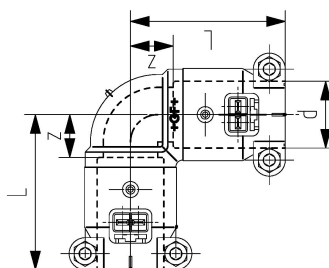

GF Instaflex joelho 90° Electro Fusion d20

1152304

- Material: PB
- Aprovações: aprovado para água quente e fria
- Pressão de funcionamento: 16 bars
- Não contém componentes de elastômero

No about information

GF Instaflex joelho 90° Electro Fusion d20

1152304

Product code

Item no EAN	7611205820411
Item no GF	761069215
Item no GTIN	07611205820411
Item no LVI	2075375
Item no RSK	1874637

Dimensões

Altura da unidade do item	41
Comprimento da unidade do item	75
Peso unitário do item	0,027
Largura da unidade do item	74
Item_UOM	pce

Measurements

LENGTH_L	54
Z	14

Packaging

Embalagem GTIN PL1	06414900189682
Embalagem GTIN PL2	06414900189699
Embalagem GTIN PL4	06414900189705
Altura da embalagem PL1	41
Altura da embalagem PL2	313
Altura da embalagem PL4	970
Comprimento da embalagem PL1	75
Comprimento da embalagem PL2	410
Comprimento da embalagem PL4	1200
Quantidade de embalagem PL1	1
Quantidade de embalagem PL2	50
Quantidade de embalagem PL4	1800