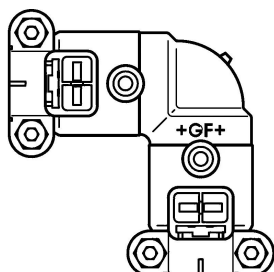

GF Instaflex joelho 90° Electro Fusion d20

1152304

- Material: PB
- Aprovações: aprovado para água quente e fria
- Pressão de funcionamento: 16 bars
- Não contém componentes de elastômero

No about information

GF Instaflex joelho 90° Electro Fusion d20

1152304

Product code

Item no EAN	7611205820411
Item no GF	761069215
Item no GTIN	07611205820411
Item no LVI	2075375
Item no RSK	1874637

Dimensões

Altura da unidade do item	41
Comprimento da unidade do item	75
Peso unitário do item	0,027
Largura da unidade do item	74
Item_UOM	pce

Measurements

LENGTH_L	54
Z	14

Packaging

Embalagem GTIN PL1	06414900189682
Embalagem GTIN PL2	06414900189699
Embalagem GTIN PL4	06414900189705
Altura da embalagem PL1	41
Altura da embalagem PL2	313
Altura da embalagem PL4	970
Comprimento da embalagem PL1	75
Comprimento da embalagem PL2	410
Comprimento da embalagem PL4	1200
Quantidade de embalagem PL1	1
Quantidade de embalagem PL2	50
Quantidade de embalagem PL4	1800