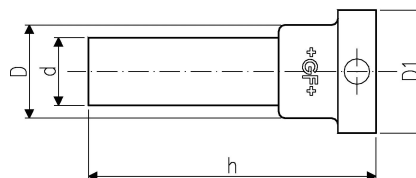

GF Instaflex flange adaptadora plana d20

1152533

- Adequado para válvulas de esfera 546,
- mediante pedido

No about information

GF Instaflex flange adaptadora plana d20

1152533

Product code

Item no EAN	7611205901004
Item no GF	761069627
Item no GTIN	07611205901004

Dimensões

Altura da unidade do item	37.9
Comprimento da unidade do item	86.888
Peso unitário do item	0,008
Largura da unidade do item	41.05
Item_UOM	pce

Packaging

Embalagem GTIN PL1	06414900113182
Altura da embalagem PL1	10
Comprimento da embalagem PL1	150
Quantidade de embalagem PL1	1
Tipo de embalagem PL1	Plastic_Bag
Volume de embalagem PL1	0,00015
Peso da embalagem PL1	0,039
Largura da embalagem PL1	100