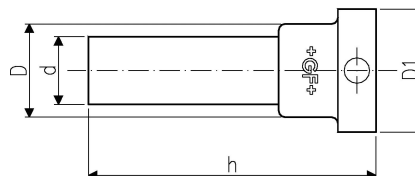

GF Instaflex flange adaptadora plana d20

1152533

- Adequado para válvulas de esfera 546,
- mediante pedido

No about information

GF Instaflex flange adaptadora plana d20

1152533

Product code

Item no EAN	7611205901004
Item no GF	761069627
Item no GTIN	07611205901004

Dimensões

Altura da unidade do item	37.9
Comprimento da unidade do item	86.888
Peso unitário do item	0,008
Largura da unidade do item	41.05
Item_UOM	pce

Packaging

Embalagem GTIN PL1	06414900113182
Altura da embalagem PL1	10
Comprimento da embalagem PL1	150
Quantidade de embalagem PL1	1
Tipo de embalagem PL1	Plastic_Bag
Volume de embalagem PL1	0,00015
Peso da embalagem PL1	0,039
Largura da embalagem PL1	100