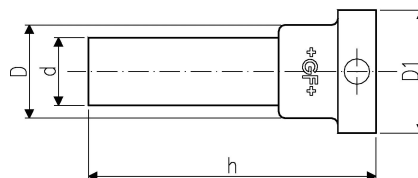

GF Instaflex flange adaptadora plana d20

1152533

Adequado para válvulas de esfera 546,
mediante pedido

No about information

GF Instaflex flange adaptadora plana d20

1152533

Product code

Item no EAN	7611205901004
Item no GF	761069627
Item no GTIN	07611205901004

Dimensões

Altura da unidade do item	37.9
Comprimento da unidade do item	86.888
Peso unitário do item	0,008
Largura da unidade do item	41.05
Item_UOM	pce

Packaging

Embalagem GTIN PL1	06414900113182
Altura da embalagem PL1	10
Comprimento da embalagem PL1	150
Quantidade de embalagem PL1	1
Tipo de embalagem PL1	Plastic_Bag
Volume de embalagem PL1	0,00015
Peso da embalagem PL1	0,039
Largura da embalagem PL1	100