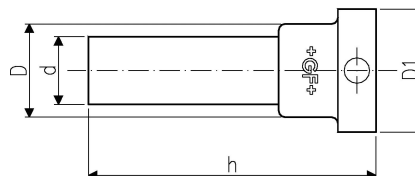

GF Instaflex flange adaptadora plana d20

1152533

Adequado para válvulas de esfera 546,
mediante pedido

No about information

GF Instaflex flange adaptadora plana d20

1152533

Product code

Item no EAN	7611205901004
Item no GF	761069627
Item no GTIN	07611205901004

Dimensões

Altura da unidade do item	37.9
Comprimento da unidade do item	86.888
Peso unitário do item	0,008
Largura da unidade do item	41.05
Item_UOM	pce

Packaging

Embalagem GTIN PL1	06414900113182
Altura da embalagem PL1	10
Comprimento da embalagem PL1	150
Quantidade de embalagem PL1	1
Tipo de embalagem PL1	Plastic_Bag
Volume de embalagem PL1	0,00015
Peso da embalagem PL1	0,039
Largura da embalagem PL1	100