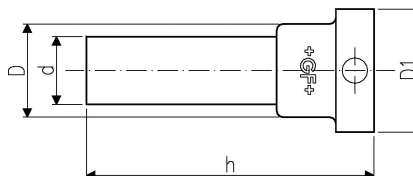

GF Instaflex flange adaptadora plana d25

1152534

- Adequado para válvulas de esfera 546,
- mediante pedido

No about information

GF Instaflex flange adaptadora plana d25

1152534

Product code

Item no EAN	7611205901011
Item no GF	761069628
Item no GTIN	07611205901011

Dimensões

Altura da unidade do item	43
Comprimento da unidade do item	72
Peso unitário do item	0,025
Largura da unidade do item	44
Item_UOM	pce

Packaging

Embalagem GTIN PL1	06414900113199
Altura da embalagem PL1	51
Comprimento da embalagem PL1	141
Quantidade de embalagem PL1	1
Tipo de embalagem PL1	Plastic_Bag
Volume de embalagem PL1	0,000438651
Peso da embalagem PL1	0,027
Largura da embalagem PL1	61