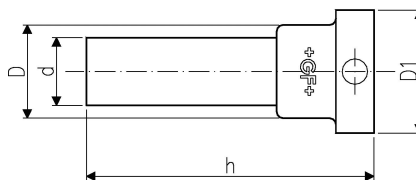

## GF Instaflex flange adaptadora plana d25

**1152534**

Adequado para válvulas de esfera 546,  
mediante pedido

No about information

### Dimensões

Altura da unidade do item	43
Comprimento da unidade do item	72
Peso unitário do item	0,025
Largura da unidade do item	44
Item_UOM	pce