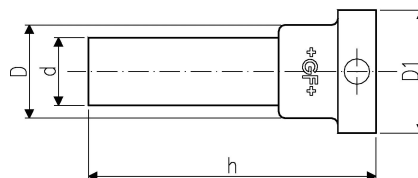

GF Instaflex flange adaptadora plana d25

1152534

- Adequado para válvulas de esfera 546,
- mediante pedido

No about information

GF Instaflex flange adaptadora plana d25

1152534

Product code

Item no EAN	7611205901011
Item no GF	761069628
Item no GTIN	07611205901011

Dimensões

Altura da unidade do item	43
Comprimento da unidade do item	72
Peso unitário do item	0,025
Largura da unidade do item	44
Item_UOM	pce

Packaging

Embalagem GTIN PL1	06414900113199
Altura da embalagem PL1	51
Comprimento da embalagem PL1	141
Quantidade de embalagem PL1	1
Tipo de embalagem PL1	Plastic_Bag
Volume de embalagem PL1	0,000438651
Peso da embalagem PL1	0,027
Largura da embalagem PL1	61