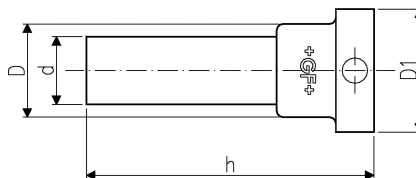

GF Instaflex flange adaptadora plana d32

1152535

- Adequado para válvulas de esfera 546,
- mediante pedido

No about information

GF Instaflex flange adaptadora plana d32

1152535

Product code

Item no EAN	7611205901028
Item no GF	761069629
Item no GTIN	07611205901028

Dimensões

Altura da unidade do item	46
Comprimento da unidade do item	79
Peso unitário do item	0,039
Largura da unidade do item	51
Item_UOM	pce

Packaging

Embalagem GTIN PL1	06414900113205
Altura da embalagem PL1	51
Comprimento da embalagem PL1	144
Quantidade de embalagem PL1	1
Tipo de embalagem PL1	Plastic_Bag
Volume de embalagem PL1	0,000565488
Peso da embalagem PL1	0,041
Largura da embalagem PL1	77