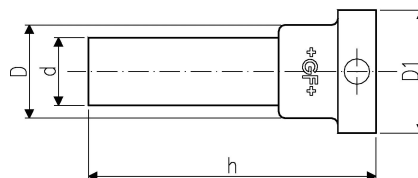

GF Instaflex flange adaptadora plana d32

1152535

- Adequado para válvulas de esfera 546,
- mediante pedido

No about information

GF Instaflex flange adaptadora plana d32

1152535

Product code

Item no EAN	7611205901028
Item no GF	761069629
Item no GTIN	07611205901028

Dimensões

Altura da unidade do item	46
Comprimento da unidade do item	79
Peso unitário do item	0,039
Largura da unidade do item	51
Item_UOM	pce

Packaging

Embalagem GTIN PL1	06414900113205
Altura da embalagem PL1	51
Comprimento da embalagem PL1	144
Quantidade de embalagem PL1	1
Tipo de embalagem PL1	Plastic_Bag
Volume de embalagem PL1	0,000565488
Peso da embalagem PL1	0,041
Largura da embalagem PL1	77