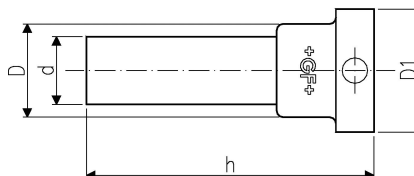

GF Instaflex flange adaptadora plana d40

1152536

Product code

Item no EAN	7611205901035
Item no GF	761069630
Item no GTIN	07611205901035

Dimensões

Altura da unidade do item	75.258
Comprimento da unidade do item	100.743
Peso unitário do item	0,027
Largura da unidade do item	109.246
Item_UOM	pce

Packaging

Embalagem GTIN PL1	06414900113212
Altura da embalagem PL1	80
Comprimento da embalagem PL1	115
Quantidade de embalagem PL1	1
Tipo de embalagem PL1	Plastic_Bag
Volume de embalagem PL1	0,001012
Peso da embalagem PL1	0,037
Largura da embalagem PL1	110

Measurements

Medição Z h	82

Documentos técnicos

Download os documentos aqui

823, Vilar Paraíso Vila Nova de
Gaia
Portugal

T +351 227 860 200
E servicioalcliente@uponor.com