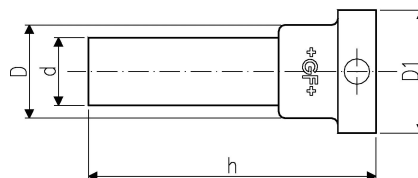

GF Instaflex flange adaptadora plana d40

1152536

- Adequado para válvulas de esfera 546,
- mediante pedido

No about information

GF Instaflex flange adaptadora plana d40

1152536

Product code

Item no EAN	7611205901035
Item no GF	761069630
Item no GTIN	07611205901035

Dimensões

Altura da unidade do item	75.258
Comprimento da unidade do item	100.743
Peso unitário do item	0,027
Largura da unidade do item	109.246
Item_UOM	pce

Packaging

Embalagem GTIN PL1	06414900113212
Altura da embalagem PL1	80
Comprimento da embalagem PL1	115
Quantidade de embalagem PL1	1
Tipo de embalagem PL1	Plastic_Bag
Volume de embalagem PL1	0,001012
Peso da embalagem PL1	0,037
Largura da embalagem PL1	110