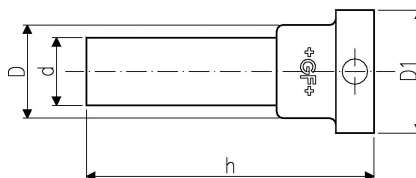

## GF Instaflex flange adaptadora plana d40

**1152536**

Adequado para válvulas de esfera 546,  
mediante pedido

No about information

### Dimensões

Altura da unidade do item	75.258
Comprimento da unidade do item	100.743
Peso unitário do item	0,027
Largura da unidade do item	109.246
Item_UOM	pce