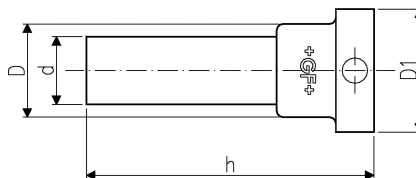

GF Instaflex flange adaptadora plana d40

1152536

- Adequado para válvulas de esfera 546,
- mediante pedido

No about information

GF Instaflex flange adaptadora plana d40

1152536

Product code

Item no EAN	7611205901035
Item no GF	761069630
Item no GTIN	07611205901035

Dimensões

Altura da unidade do item	75.258
Comprimento da unidade do item	100.743
Peso unitário do item	0,027
Largura da unidade do item	109.246
Item_UOM	pce

Packaging

Embalagem GTIN PL1	06414900113212
Altura da embalagem PL1	80
Comprimento da embalagem PL1	115
Quantidade de embalagem PL1	1
Tipo de embalagem PL1	Plastic_Bag
Volume de embalagem PL1	0,001012
Peso da embalagem PL1	0,037
Largura da embalagem PL1	110