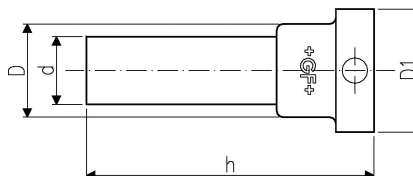

GF Instaflex flange adaptadora plana d50

1152537

Product code

Item no EAN	7611205901042
Item no GF	761069631
Item no GTIN	07611205901042
Item no LVI	2022343

Dimensões

Altura da unidade do item	69
Comprimento da unidade do item	95
Peso unitário do item	0,094
Largura da unidade do item	77
Item_UOM	pce

Packaging

Embalagem GTIN PL1	06414900113229
Altura da embalagem PL1	79
Comprimento da embalagem PL1	120
Quantidade de embalagem PL1	1
Tipo de embalagem PL1	Plastic_Bag
Volume de embalagem PL1	0,00074892
Peso da embalagem PL1	0,098
Largura da embalagem PL1	79

Measurements

Medição Z h	87

Documentos técnicos

Download os documentos aqui

Portugal

T +351 227 860 200
E servicioalcliente@uponor.com