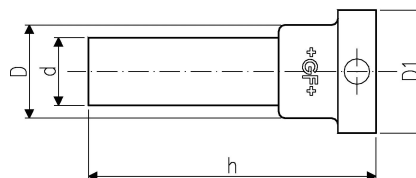

## GF Instaflex flange adaptadora plana d50

**1152537**

- Adequado para válvulas de esfera 546,
- mediante pedido

No about information

### Dimensões

Altura da unidade do item	69
Comprimento da unidade do item	95
Peso unitário do item	0,094
Largura da unidade do item	77
Item_UOM	pce