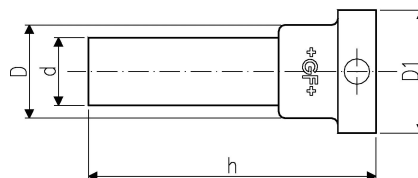

## GF Instaflex flange adaptadora plana d50

**1152537**

Adequado para válvulas de esfera 546,  
mediante pedido

No about information

### Dimensões

Altura da unidade do item	69
Comprimento da unidade do item	95
Peso unitário do item	0,094
Largura da unidade do item	77
Item_UOM	pce