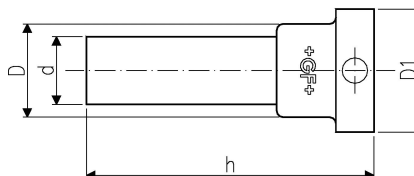

GF Instaflex flange adaptadora plana d50

1152537

Product code

Item no EAN	7611205901042
Item no GF	761069631
Item no GTIN	07611205901042
Item no LVI	2022343

Dimensões

Altura da unidade do item	69
Comprimento da unidade do item	95
Peso unitário do item	0,094
Largura da unidade do item	77
Item_UOM	pce

Packaging

Embalagem GTIN PL1	06414900113229
Altura da embalagem PL1	79
Comprimento da embalagem PL1	120
Quantidade de embalagem PL1	1
Tipo de embalagem PL1	Plastic_Bag
Volume de embalagem PL1	0,00074892
Peso da embalagem PL1	0,098
Largura da embalagem PL1	79

Measurements

Medição Z h	87

Documentos técnicos

Download os documentos aqui

Portugal

T +351 227 860 200

E servicioalcliente@uponor.com