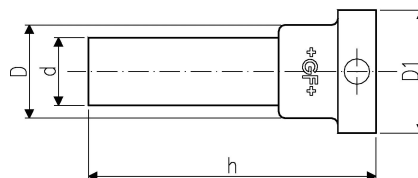

GF Instaflex flange adaptadora plana d63

1152538

- Adequado para válvulas de esfera 546,
- mediante pedido

No about information

GF Instaflex flange adaptadora plana d63

1152538

Product code

Item no EAN	7611205901059
Item no GF	761069632
Item no GTIN	07611205901059
Item no LVI	2022344

Dimensões

Altura da unidade do item	98.5
Comprimento da unidade do item	132.543
Peso unitário do item	0,074
Largura da unidade do item	105.566
Item_UOM	pce

Packaging

Embalagem GTIN PL1	06414900113236
Altura da embalagem PL1	100
Comprimento da embalagem PL1	145
Quantidade de embalagem PL1	1
Tipo de embalagem PL1	Plastic_Bag
Volume de embalagem PL1	0,001595
Peso da embalagem PL1	0,084
Largura da embalagem PL1	110