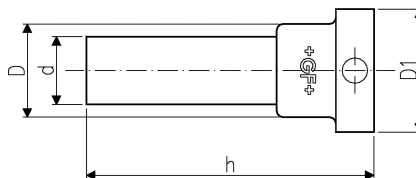

GF Instaflex flange adaptadora plana d63

1152538

- Adequado para válvulas de esfera 546,
- mediante pedido

No about information

GF Instaflex flange adaptadora plana d63

1152538

Product code

Item no EAN	7611205901059
Item no GF	761069632
Item no GTIN	07611205901059
Item no LVI	2022344

Dimensões

Altura da unidade do item	98.5
Comprimento da unidade do item	132.543
Peso unitário do item	0,074
Largura da unidade do item	105.566
Item_UOM	pce

Packaging

Embalagem GTIN PL1	06414900113236
Altura da embalagem PL1	100
Comprimento da embalagem PL1	145
Quantidade de embalagem PL1	1
Tipo de embalagem PL1	Plastic_Bag
Volume de embalagem PL1	0,001595
Peso da embalagem PL1	0,084
Largura da embalagem PL1	110