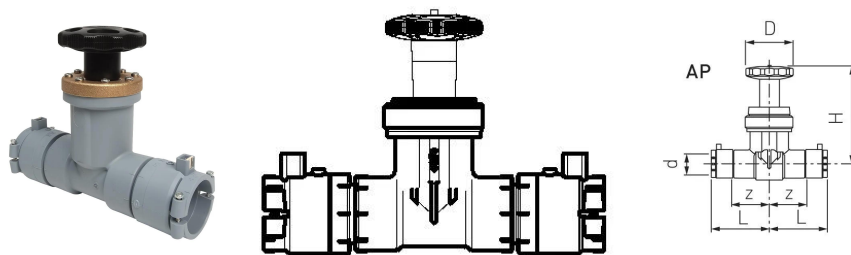

## GF Instaflex válvula BTV 2 Electro Fusion d50

**1152549**

- Material: PB, latão, bronze
- Latão: Em conformidade com a agência alemã do ambiente (UBA)
- Junta: EPDM, aprovado para água potável quente e fria
- Conexão: para eletrofusão

## GF Instaflex válvula BTV 2 Electro Fusion d50

1152549

### Dimensões

Altura da unidade do item	91
Comprimento da unidade do item	240
Peso unitário do item	1,369
Largura da unidade do item	198
Item_UOM	pce

### Measurements

LENGTH_L	120
Z	71