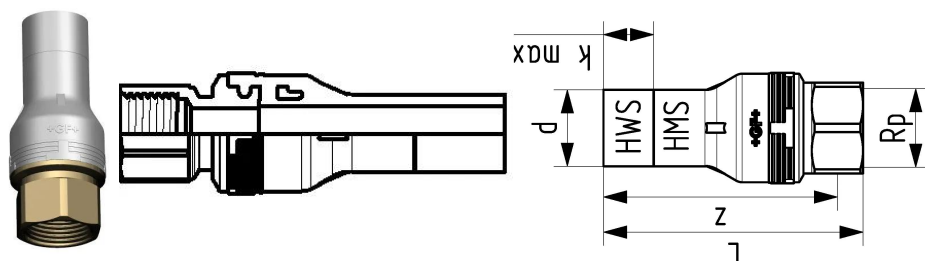

## GF Instaflex inserção de derivação FT 16x1/2"

**1152572**

- Transição de fusão de união para rosca fêmea
- Rosca em latão DZR, em conformidade com a agência alemã do ambiente (UBA, Alemanha)
- Vedante em EPDM aprovado para água quente e fria

## GF Instaflex inserção de derivação FT 16x1/2"

1152572

### Dimensões

Altura da unidade do item	28
Comprimento da unidade do item	104
Peso unitário do item	0,091
Largura da unidade do item	28
Item_UOM	pce

### Measurements

LENGTH_L	97
Z	84