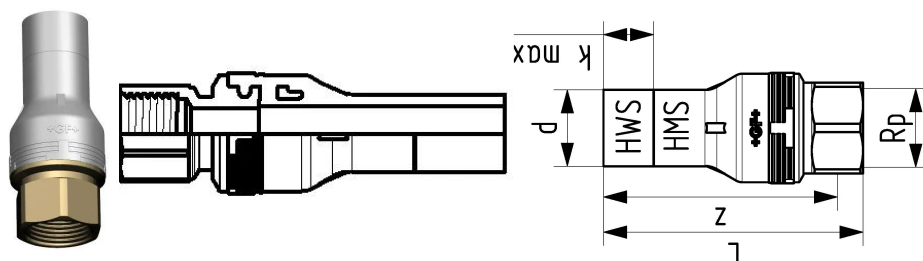

## GF Instaflex inserção de derivação FT 16x1/2"

**1152572**

Transição de fusão de união para rosca fêmea

Rosca em latão DZR, em conformidade com a agência alemã do ambiente (UBA, Alemanha)

Vedante em EPDM aprovado para água quente e fria

## GF Instaflex inserção de derivação FT 16x1/2"

1152572

### Dimensões

Altura da unidade do item	28
Comprimento da unidade do item	104
Peso unitário do item	0,091
Largura da unidade do item	28
Item_UOM	pce

### Measurements

LENGTH_L	97
Z	84