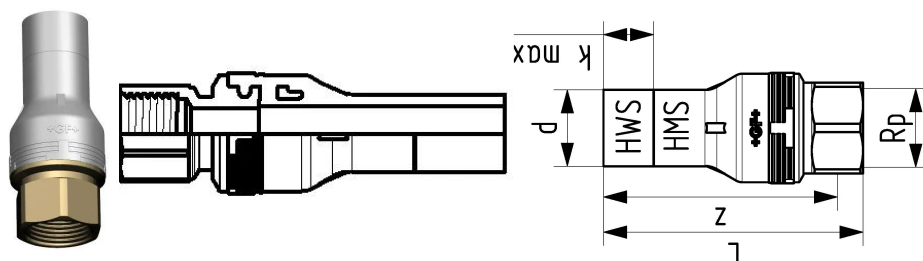

GF Instaflex inserção de derivação FT 20x1/2"

1152573

Transição de fusão de união para rosca fêmea

Rosca em latão DZR, em conformidade com a agência alemã do ambiente (UBA, Alemanha)

Vedante em EPDM aprovado para água quente e fria

No about information

GF Instaflex inserção de derivação FT 20x1/2"

1152573

Product code

Item no EAN	7611205903374
Item no GF	761069676
Item no GTIN	07611205903374

Dimensões

Altura da unidade do item	107
Comprimento da unidade do item	31.2
Peso unitário do item	0,104
Largura da unidade do item	31.2
Item_UOM	pce

Measurements

LENGTH_L	100
Z	87

Packaging

Embalagem GTIN PL1	06414900113373
Altura da embalagem PL1	50
Comprimento da embalagem PL1	150
Quantidade de embalagem PL1	1
Tipo de embalagem PL1	Plastic_Bag
Volume de embalagem PL1	0,000375
Peso da embalagem PL1	0,109
Largura da embalagem PL1	50