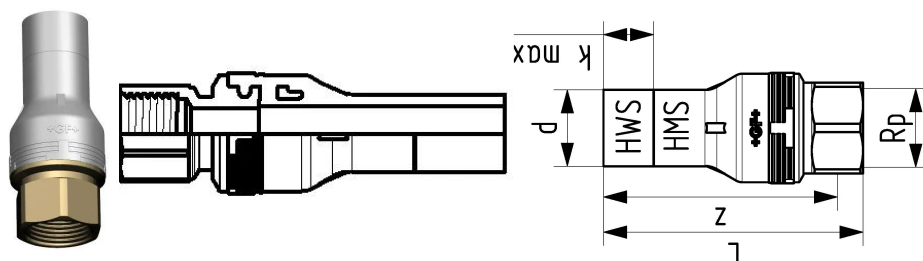

GF Instaflex inserção de derivação FT 25x3/4"

1152575

Transição de fusão de união para rosca fêmea

Rosca em latão DZR, em conformidade com a agência alemã do ambiente (UBA, Alemanha)

Vedante em EPDM aprovado para água quente e fria

No about information

GF Instaflex inserção de derivação FT 25x3/4"

1152575

Product code

Item no EAN	7611205903411
Item no GF	761069678
Item no GTIN	07611205903411

Dimensões

Altura da unidade do item	114
Comprimento da unidade do item	36.8
Peso unitário do item	0,151
Largura da unidade do item	36.8
Item_UOM	pce

Measurements

LENGTH_L	104
Z	89

Packaging

Embalagem GTIN PL1	06414900113397
Altura da embalagem PL1	150
Comprimento da embalagem PL1	100
Quantidade de embalagem PL1	1
Tipo de embalagem PL1	Plastic_Bag
Volume de embalagem PL1	0,0015
Peso da embalagem PL1	0,157
Largura da embalagem PL1	100