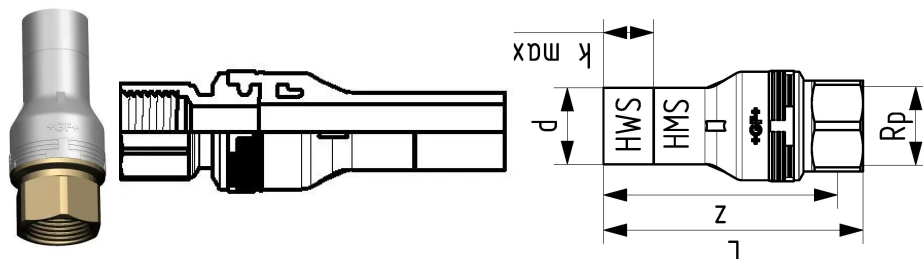

## GF Instaflex inserção de derivação FT 25x1"FT

**1152576**

Transição de fusão de união para rosca fêmea

Rosca em latão DZR, em conformidade com a agência alemã do ambiente (UBA, Alemanha)

Vedante em EPDM aprovado para água quente e fria

## GF Instaflex inserção de derivação FT 25x1"FT

1152576

### Dimensões

Altura da unidade do item	42
Comprimento da unidade do item	118
Peso unitário do item	0,189
Largura da unidade do item	42
Item_UOM	pce

### Measurements

LENGTH_L	108
Z	91